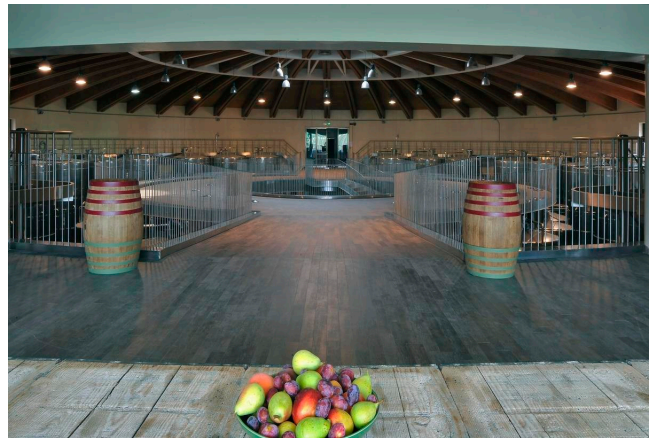

Location 2904

LOCATION INSOLITE

(GR)

Si può consultare la scheda online di questa location all'indirizzo <http://www.inlocation.it/location/2904>