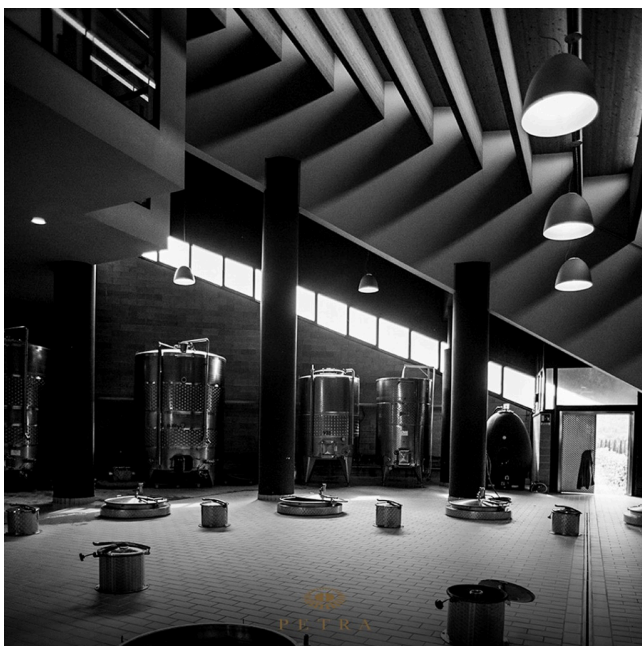

## Location 2901

LOCATION INSOLITE

(LI)

Si può consultare la scheda online di questa location all'indirizzo <http://www.inlocation.it/location/2901>