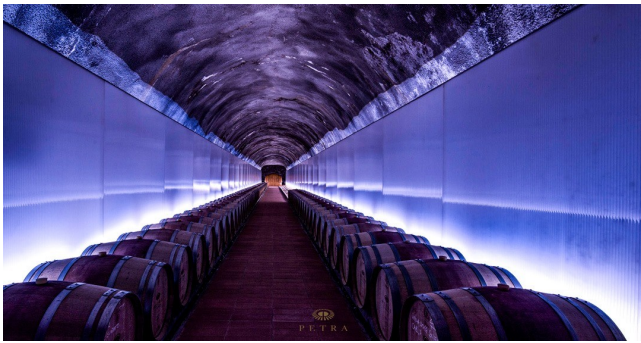

## Location 2901

LOCATION INSOLITE

(LI)

Si può consultare la scheda online di questa location all'indirizzo <http://www.inlocation.it/location/2901>