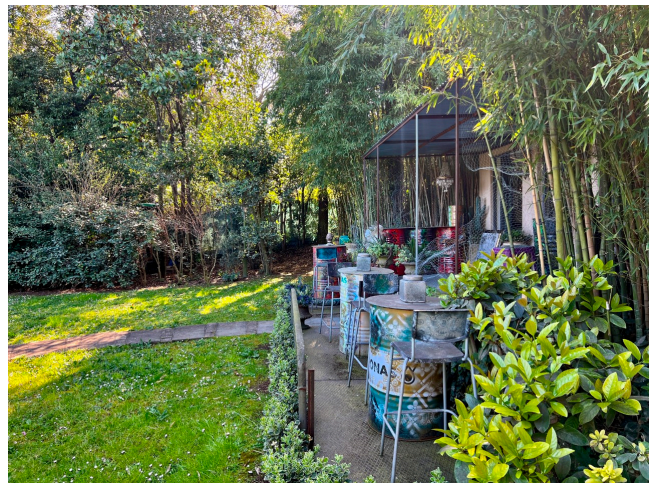

## Location 2900

VILLA  
BOHEMIEN  
ROMA (RM) ARDEATINO

Villa immersa in un giardino di grande fascino ed attrezzato con due studi d'artista a vetri. Interni colorati su due livelli. Piano terra con salotto, sala da pranzo, cucina e due stanze da letto dei ragazzi. Scala che porta alla camera principale mansardata.