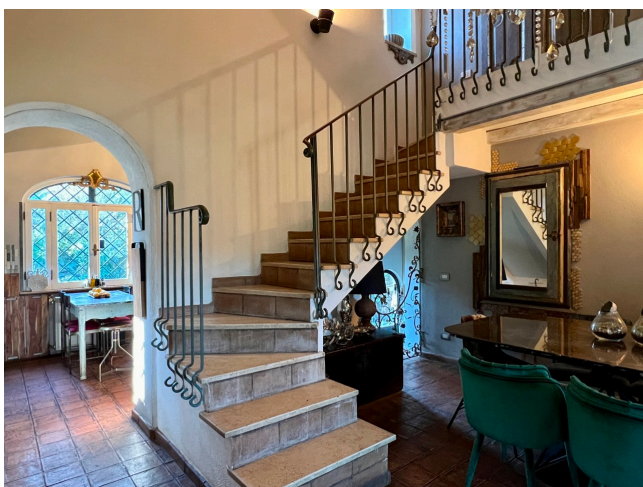

## Location 2900

VILLA  
BOHEMIEN  
ROMA (RM) ARDEATINO

Villa immersa in un giardino di grande fascino ed attrezzato con due studi d'artista a vetri. Interni colorati su due livelli. Piano terra con salotto, sala da pranzo, cucina e due stanze da letto dei ragazzi. Scala che porta alla camera principale mansardata.