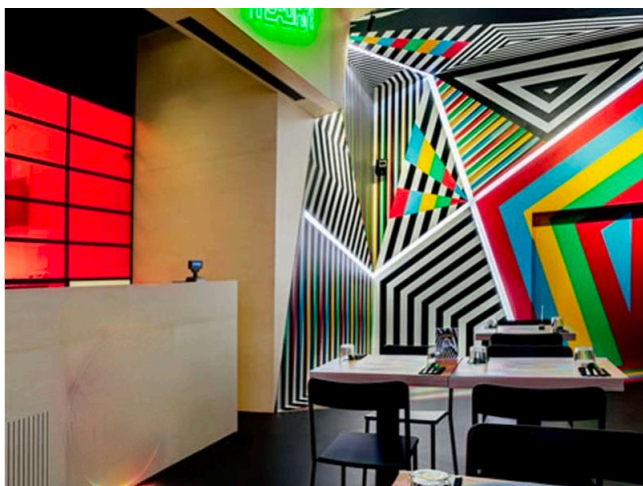

Location 2899

RISTORANTE
MODERNO
ROMA (RM)

Locale per ristorazione, ambiente colorato

Si può consultare la scheda online di questa location all'indirizzo <http://www.inlocation.it/location/2899>