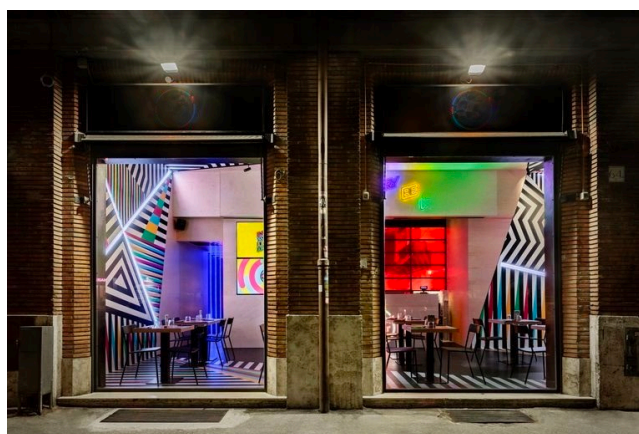

Location 2899

RISTORANTE
MODERNO
ROMA (RM)

Locale per ristorazione, ambiente colorato

Si può consultare la scheda online di questa location all'indirizzo <http://www.inlocation.it/location/2899>