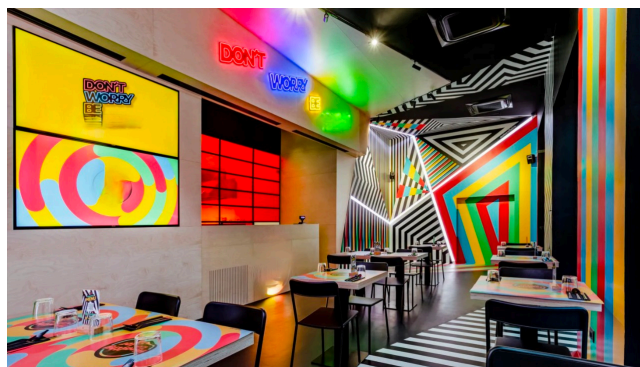

Location 2899

RISTORANTE
MODERNO
ROMA (RM)

Locale per ristorazione, ambiente colorato

Si può consultare la scheda online di questa location all'indirizzo <http://www.inlocation.it/location/2899>