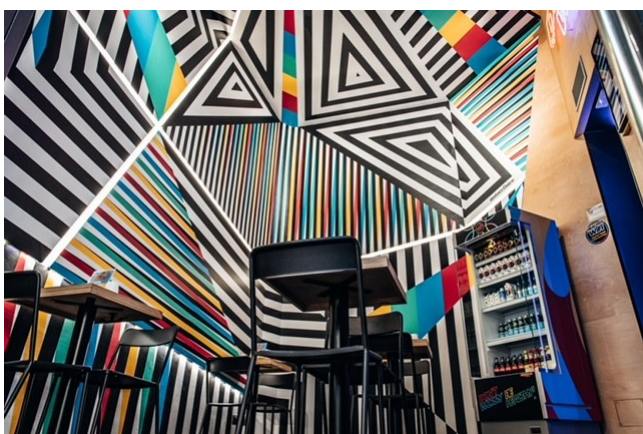

Location 2899

RISTORANTE
MODERNO
ROMA (RM)

Locale per ristorazione, ambiente colorato

Si può consultare la scheda online di questa location all'indirizzo <http://www.inlocation.it/location/2899>