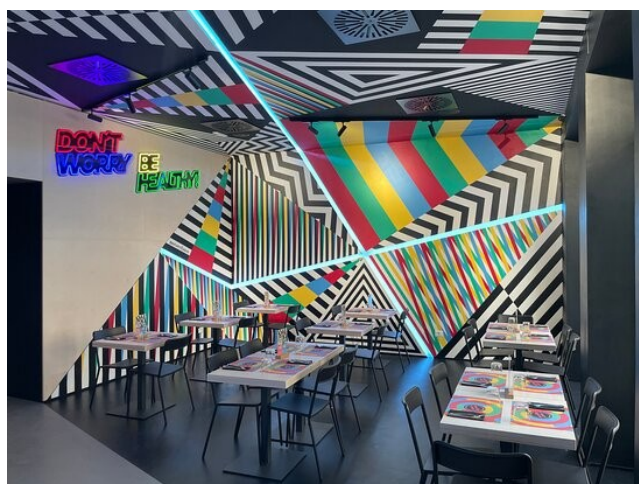

Location 2899

RISTORANTE
MODERNO
ROMA (RM)

Locale per ristorazione, ambiente colorato

Si può consultare la scheda online di questa location all'indirizzo <http://www.inlocation.it/location/2899>