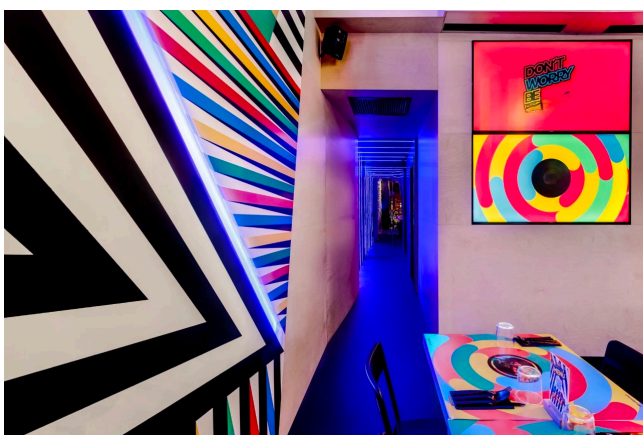

Location 2899

RISTORANTE
MODERNO
ROMA (RM)

Locale per ristorazione, ambiente colorato

Si può consultare la scheda online di questa location all'indirizzo <http://www.inlocation.it/location/2899>