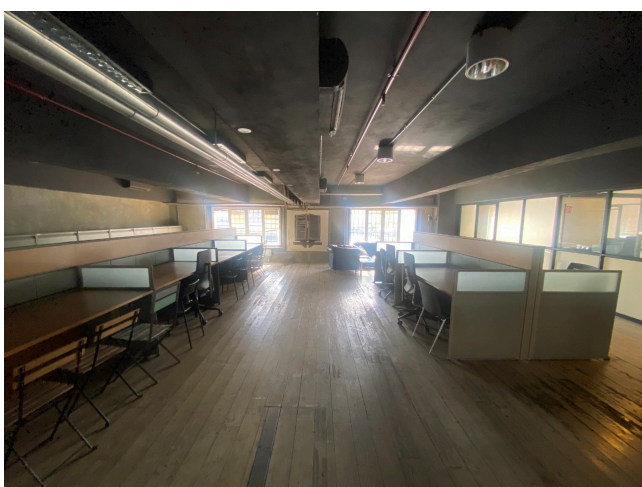

Location 2897

UFFICIO
POPOLARE
ROMA (RM) SAN LORENZO - TIBURTINO

Edificio su due livelli con terrazza lastrico solare. Ingresso con scala che porta agli uffici, open space con divisori, stanze separate a vetri. Al piano terra invece ampio spazio eventi con bar e palco. Parcheggio mezzi tecnici.