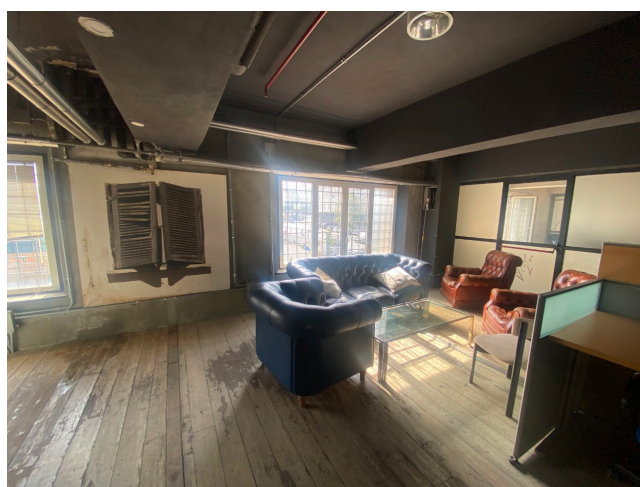

Location 2897

UFFICIO
POPOLARE
ROMA (RM) SAN LORENZO - TIBURTINO

Edificio su due livelli con terrazza lastrico solare. Ingresso con scala che porta agli uffici, open space con divisori, stanze separate a vetri. Al piano terra invece ampio spazio eventi con bar e palco. Parcheggio mezzi tecnici.