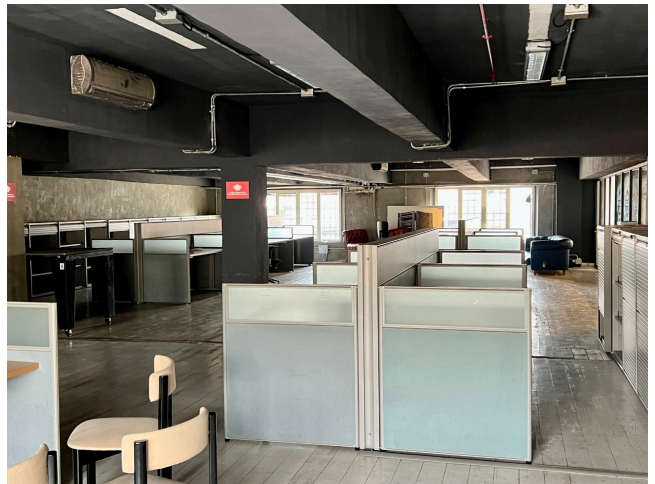

Location 2897

UFFICIO
POPOLARE
ROMA (RM) SAN LORENZO - TIBURTINO

Edificio su due livelli con terrazza lastrico solare. Ingresso con scala che porta agli uffici, open space con divisori, stanze separate a vetri. Al piano terra invece ampio spazio eventi con bar e palco. Parcheggio mezzi tecnici.