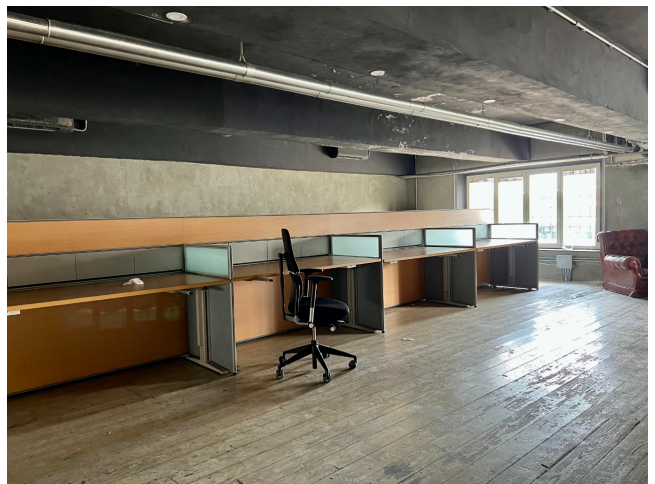

Location 2897

UFFICIO
POPOLARE
ROMA (RM) SAN LORENZO - TIBURTINO

Edificio su due livelli con terrazza lastrico solare. Ingresso con scala che porta agli uffici, open space con divisori, stanze separate a vetri. Al piano terra invece ampio spazio eventi con bar e palco. Parcheggio mezzi tecnici.