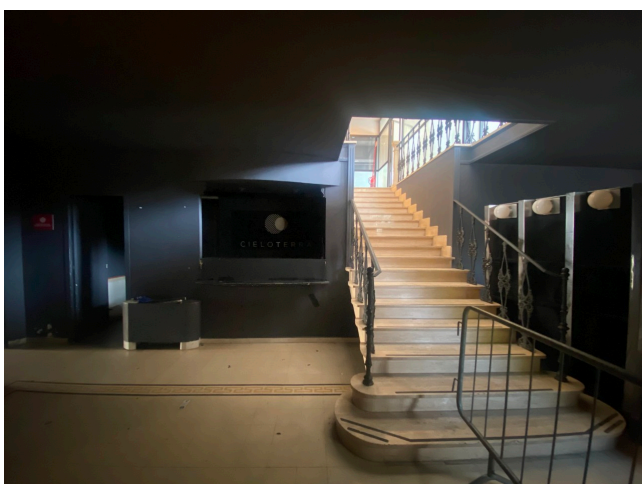

Location 2897

UFFICIO
POPOLARE
ROMA (RM) SAN LORENZO - TIBURTINO

Edificio su due livelli con terrazza lastrico solare. Ingresso con scala che porta agli uffici, open space con divisori, stanze separate a vetri. Al piano terra invece ampio spazio eventi con bar e palco. Parcheggio mezzi tecnici.