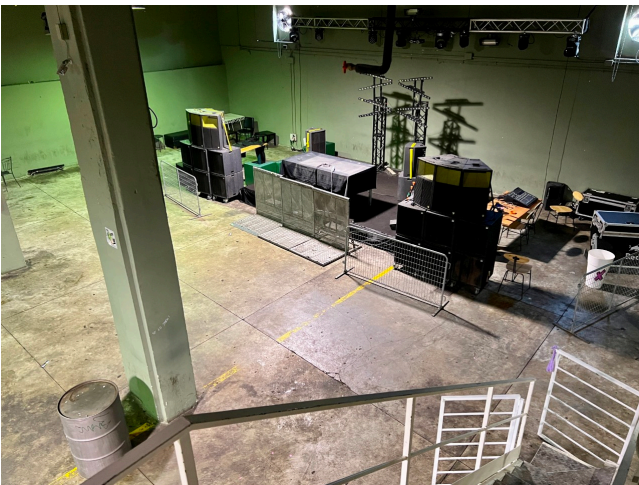

Location 2897

UFFICIO
POPOLARE
ROMA (RM) SAN LORENZO - TIBURTINO

Edificio su due livelli con terrazza lastrico solare. Ingresso con scala che porta agli uffici, open space con divisori, stanze separate a vetri. Al piano terra invece ampio spazio eventi con bar e palco. Parcheggio mezzi tecnici.