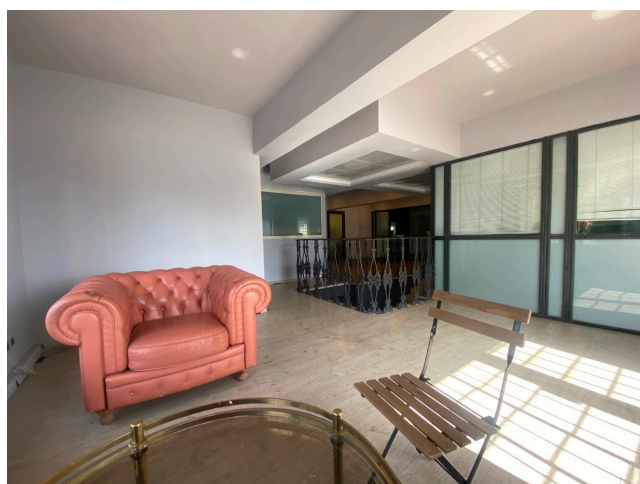

Location 2897

UFFICIO
POPOLARE
ROMA (RM) SAN LORENZO - TIBURTINO

Edificio su due livelli con terrazza lastrico solare. Ingresso con scala che porta agli uffici, open space con divisori, stanze separate a vetri. Al piano terra invece ampio spazio eventi con bar e palco. Parcheggio mezzi tecnici.