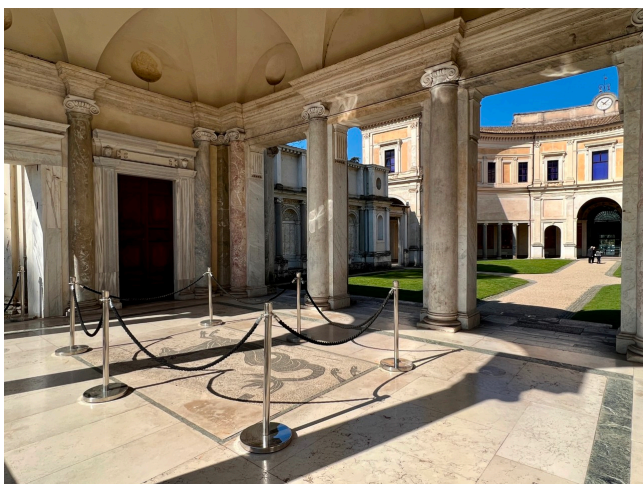

Location 2892

VILLA
ANTICA
ROMA (RM) PARIOLI - PINCIANO - FLAMINIO

Villa Papale con giardini, colonnati, chiostrì e ninfeo.
Parcheggi privati per mezzi tecnici ed aree interne di appoggio.

Si può consultare la scheda online di questa location all'indirizzo <http://www.inlocation.it/location/2892>