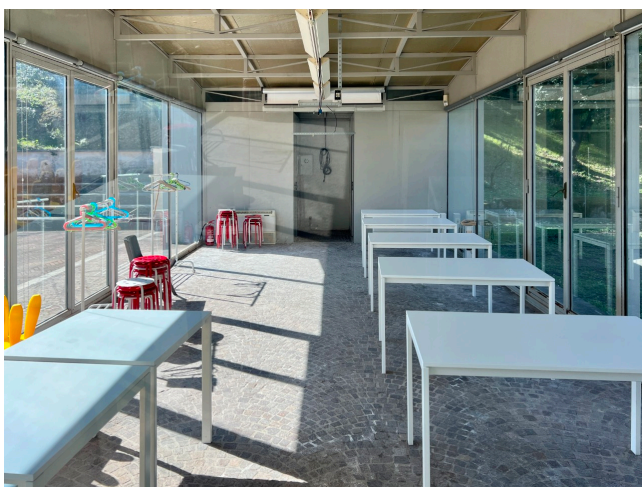

Location 2892

VILLA
ANTICA
ROMA (RM) PARIOLI - PINCIANO - FLAMINIO

Villa Papale con giardini, colonnati, chiostrì e ninfeo.
Parcheggi privati per mezzi tecnici ed aree interne di appoggio.

Si può consultare la scheda online di questa location all'indirizzo <http://www.inlocation.it/location/2892>