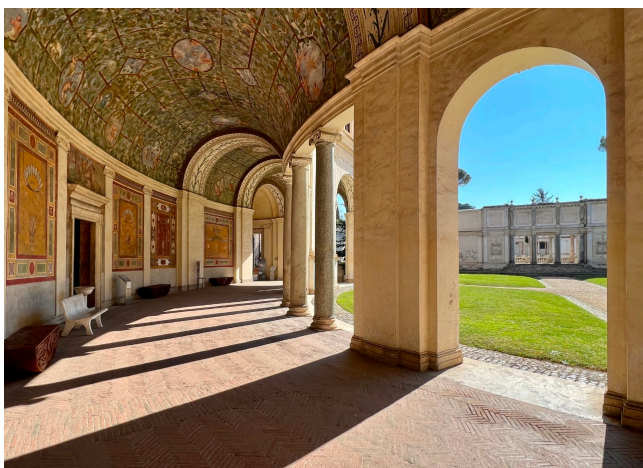

Location 2892

VILLA
ANTICA
ROMA (RM) PARIOLI - PINCIANO - FLAMINIO

Villa Papale con giardini, colonnati, chiostrì e ninfeo.
Parcheggi privati per mezzi tecnici ed aree interne di appoggio.

Si può consultare la scheda online di questa location all'indirizzo <http://www.inlocation.it/location/2892>