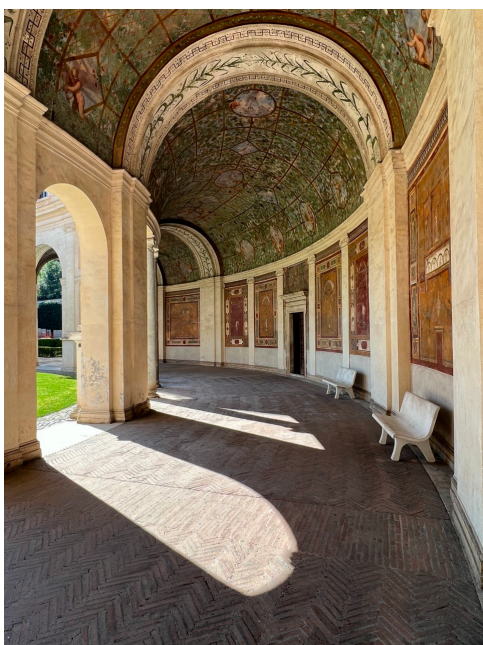

Location 2892

VILLA
ANTICA
ROMA (RM) PARIOLI - PINCIANO - FLAMINIO

Villa Papale con giardini, colonnati, chiostrì e ninfeo.
Parcheggi privati per mezzi tecnici ed aree interne di appoggio.

Si può consultare la scheda online di questa location all'indirizzo <http://www.inlocation.it/location/2892>