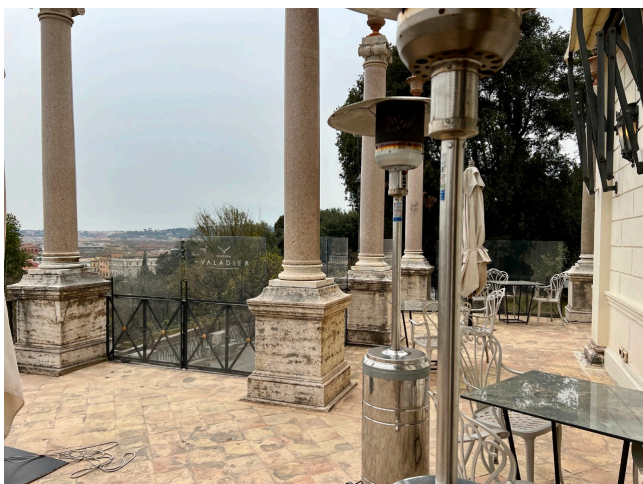

Location 2891

VILLA
ANTICA
ROMA (RM) TRIDENTE

Villa Neoclassica romana di grande fascino, disposta su tre livelli con terrazze e servizi annessi. Ampio parcheggio per 70 auto privato, giardini e due ampi gazebi crystal.