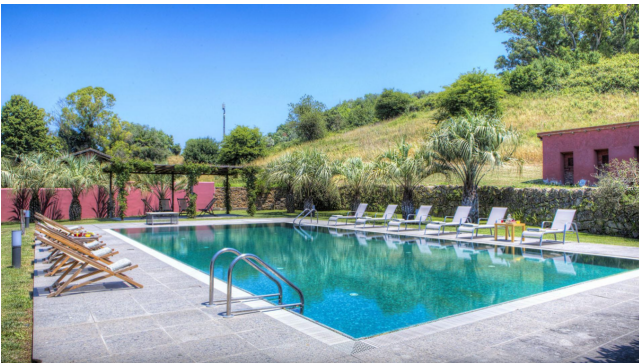

Location 2889

VILLA
CONTEMPORANEA
ROMA (RM)

AL MOMENTO NON DISPONIBILE - Spazi agricoli
riconvertiti in ricettivi, open space arredato con camino,
cucina ed esterni con piscina

Si può consultare la scheda online di questa location all'indirizzo <http://www.inlocation.it/location/2889>