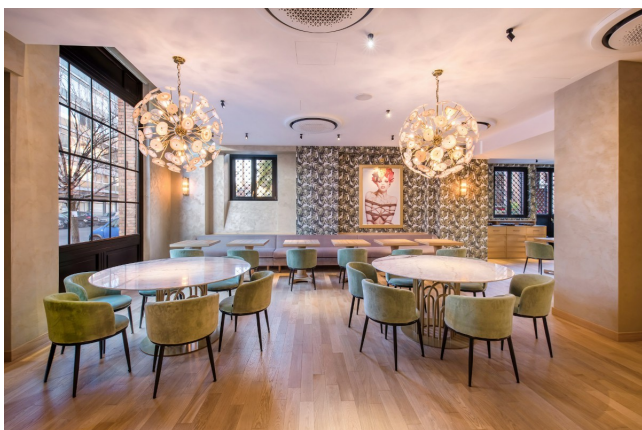

Location 2887

RISTORANTE
MODERNO
ROMA (RM) SALARIO - TRIESTE

Ristorante Giapponese con cucina a vista, disposto su due livelli.

Si può consultare la scheda online di questa location all'indirizzo <http://www.inlocation.it/location/2887>