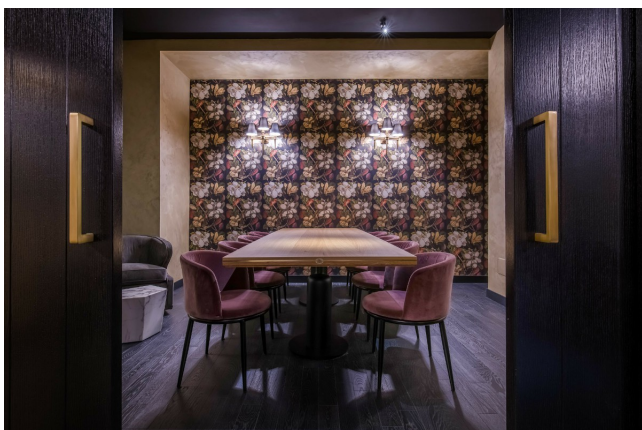

Location 2887

RISTORANTE
MODERNO
ROMA (RM) SALARIO - TRIESTE

Ristorante Giapponese con cucina a vista, disposto su due livelli.

Si può consultare la scheda online di questa location all'indirizzo <http://www.inlocation.it/location/2887>