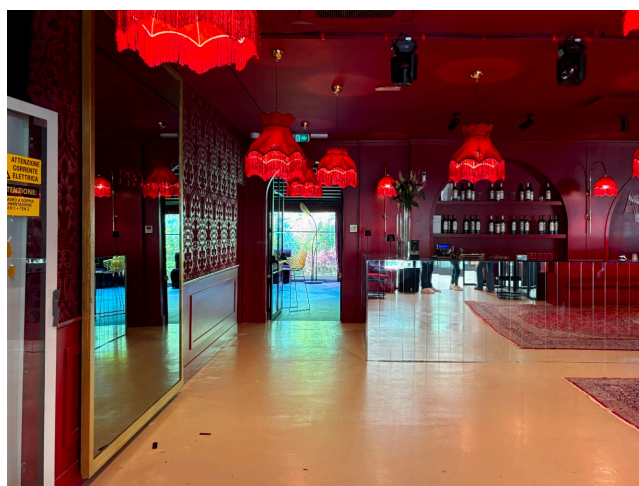

Location 2886

RISTORANTE
BOHEMIEN
ROMA (RM) PONTE MILVIO - FARNESINA - CASSIA

Locale ristorante bar con aree interne ed esterne disponibili.

Si può consultare la scheda online di questa location all'indirizzo <http://www.inlocation.it/location/2886>