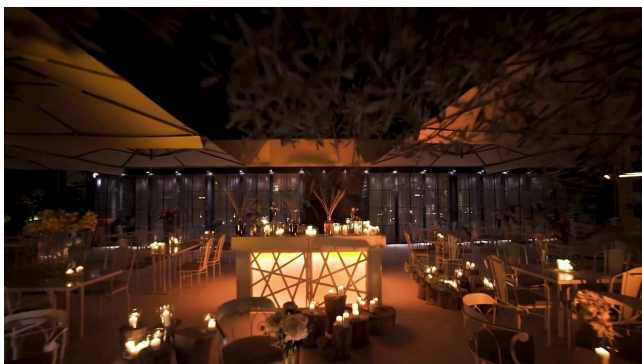

Location 2886

RISTORANTE
BOHEMIEN
ROMA (RM) PONTE MILVIO - FARNESINA - CASSIA

Locale ristorante bar con aree interne ed esterne disponibili.

Si può consultare la scheda online di questa location all'indirizzo <http://www.inlocation.it/location/2886>