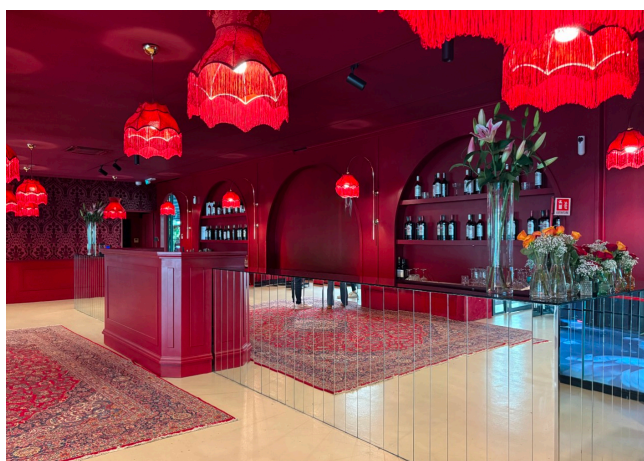

Location 2886

RISTORANTE
BOHEMIEN
ROMA (RM) PONTE MILVIO - FARNESINA - CASSIA

Locale ristorante bar con aree interne ed esterne disponibili.

Si può consultare la scheda online di questa location all'indirizzo <http://www.inlocation.it/location/2886>