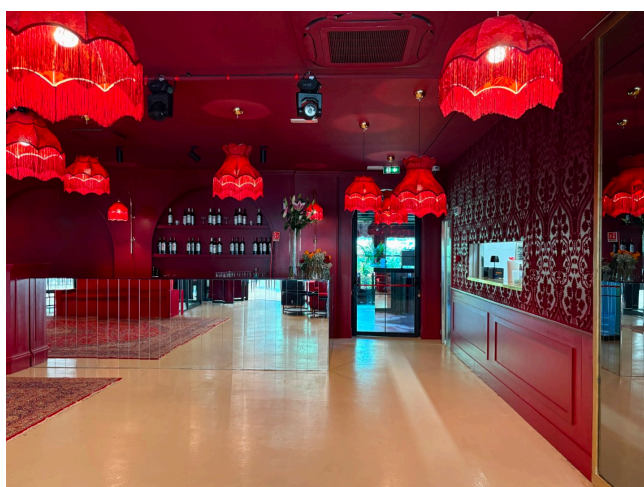

Location 2886

RISTORANTE
BOHEMIEN
ROMA (RM) PONTE MILVIO - FARNESINA - CASSIA

Locale ristorante bar con aree interne ed esterne disponibili.

Si può consultare la scheda online di questa location all'indirizzo <http://www.inlocation.it/location/2886>