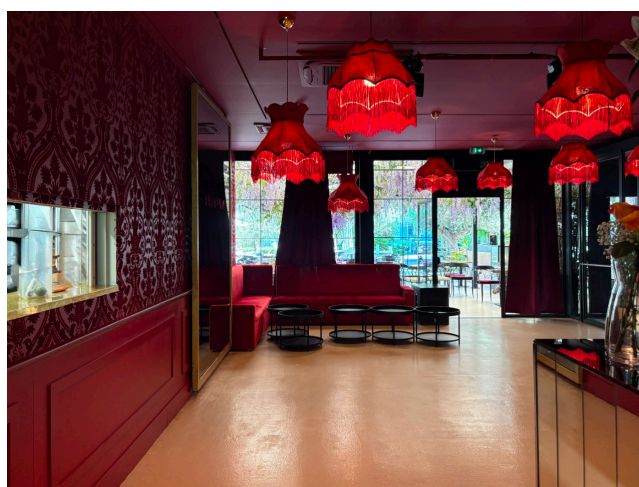

Location 2886

RISTORANTE
BOHEMIEN
ROMA (RM) PONTE MILVIO - FARNESINA - CASSIA

Locale ristorante bar con aree interne ed esterne disponibili.

Si può consultare la scheda online di questa location all'indirizzo <http://www.inlocation.it/location/2886>