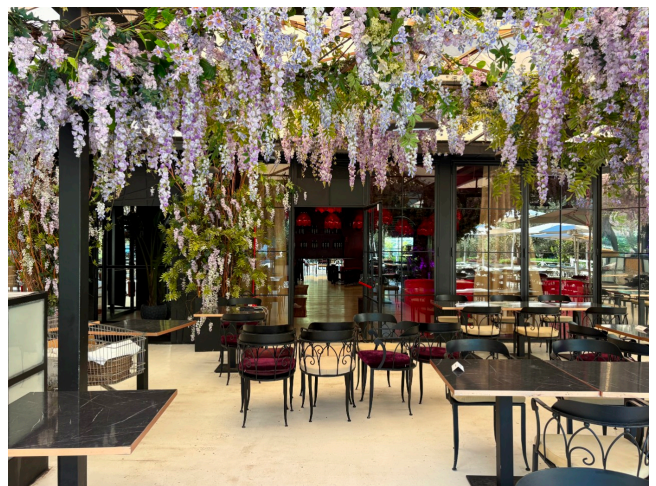

Location 2886

RISTORANTE
BOHEMIEN
ROMA (RM) PONTE MILVIO - FARNESINA - CASSIA

Locale ristorante bar con aree interne ed esterne disponibili.

Si può consultare la scheda online di questa location all'indirizzo <http://www.inlocation.it/location/2886>