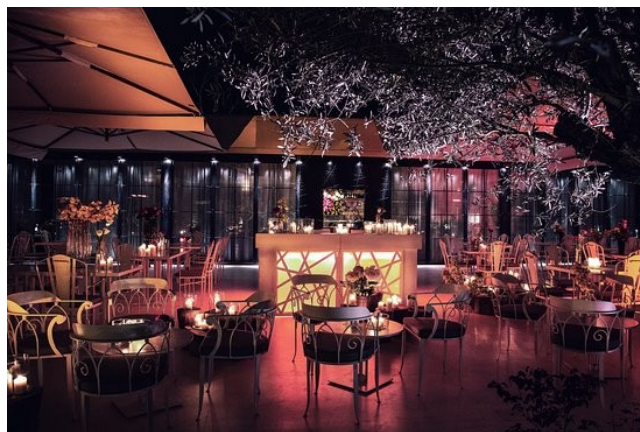

Location 2886

RISTORANTE
BOHEMIEN
ROMA (RM) PONTE MILVIO - FARNESINA - CASSIA

Locale ristorante bar con aree interne ed esterne disponibili.

Si può consultare la scheda online di questa location all'indirizzo <http://www.inlocation.it/location/2886>