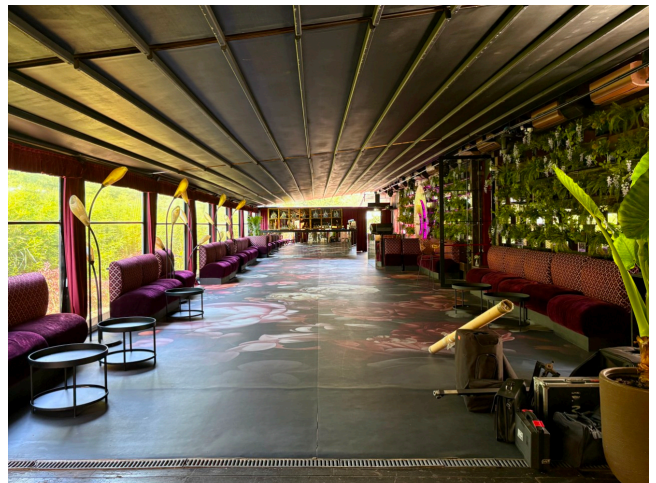

Location 2886

RISTORANTE
BOHEMIEN
ROMA (RM) PONTE MILVIO - FARNESINA - CASSIA

Locale ristorante bar con aree interne ed esterne disponibili.

Si può consultare la scheda online di questa location all'indirizzo <http://www.inlocation.it/location/2886>