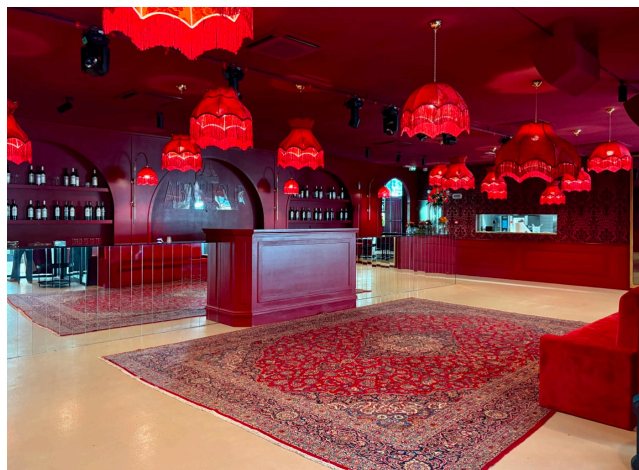

Location 2886

RISTORANTE
BOHEMIEN
ROMA (RM) PONTE MILVIO - FARNESINA - CASSIA

Locale ristorante bar con aree interne ed esterne disponibili.

Si può consultare la scheda online di questa location all'indirizzo <http://www.inlocation.it/location/2886>