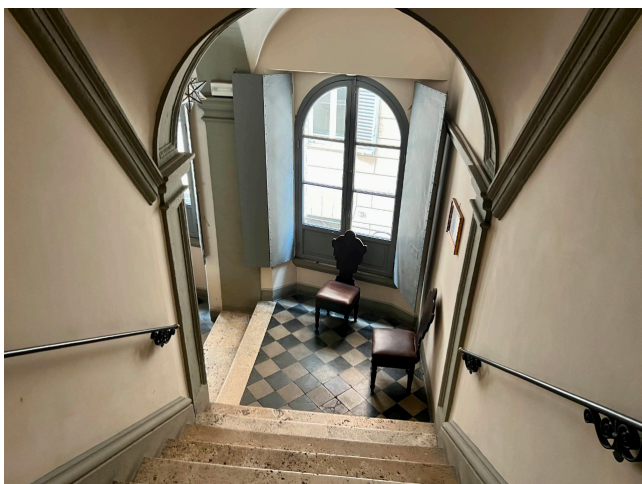

Location 2884

UFFICIO
ANNI 50/70
ROMA (RM) GHETTO

Grande studio appena cambiata proprietà, al primo piano in un antico palazzo al centro di Roma. Internamente uffici, sale riunioni, saloni di passaggio con soffitti affrescati.