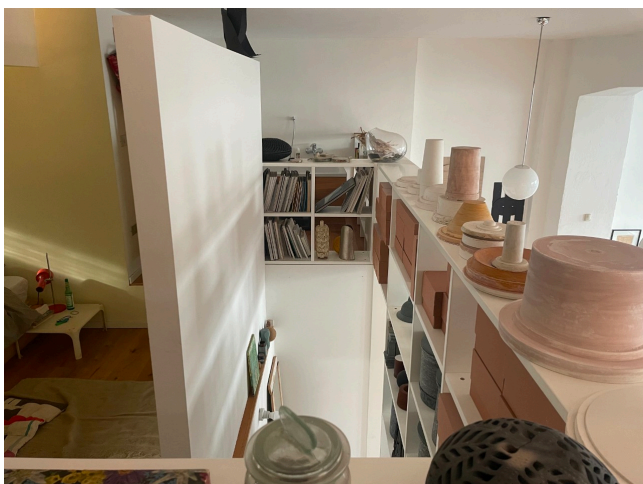

Location 2875

LOFT
BOHEMIEN
MILANO (MI)

Loft d'artista dai toni caldi, ampie vetrate sul cortile interno, soppalcato.

Si può consultare la scheda online di questa location all'indirizzo <http://www.inlocation.it/location/2875>