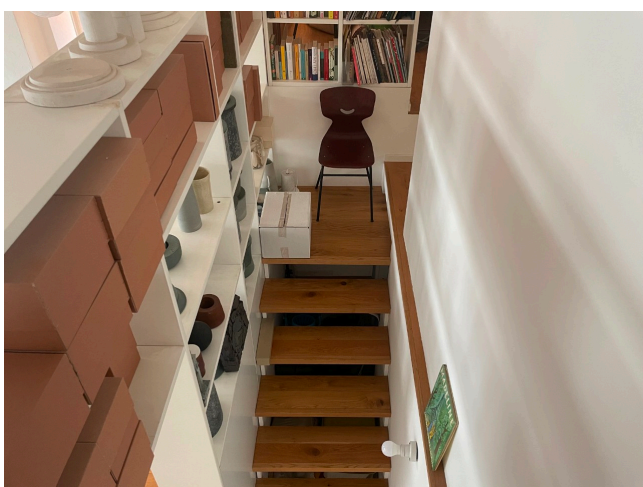

Location 2875

LOFT
BOHEMIEN
MILANO (MI)

Loft d'artista dai toni caldi, ampie vetrate sul cortile interno, soppalcato.

Si può consultare la scheda online di questa location all'indirizzo <http://www.inlocation.it/location/2875>