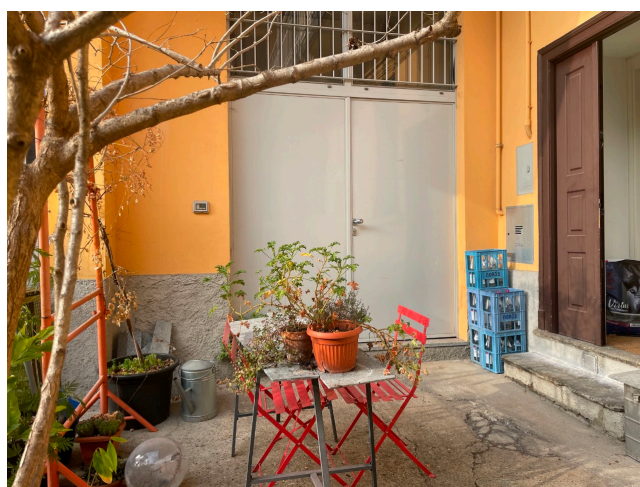

Location 2875

LOFT
BOHEMIEN
MILANO (MI)

Loft d'artista dai toni caldi, ampie vetrate sul cortile interno, soppalcato.

Si può consultare la scheda online di questa location all'indirizzo <http://www.inlocation.it/location/2875>