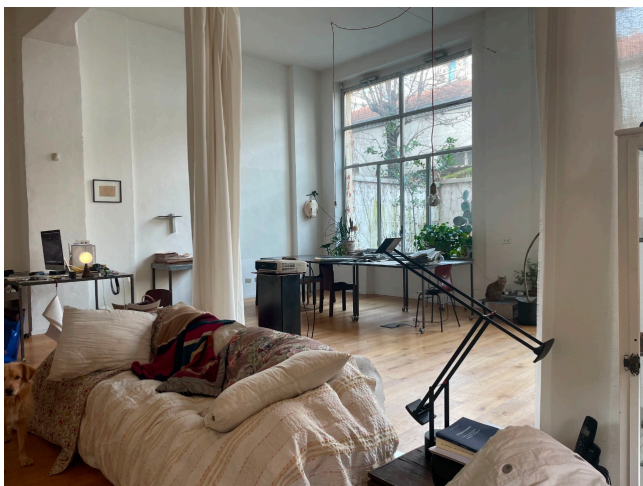

Location 2875

LOFT
BOHEMIEN
MILANO (MI)

Loft d'artista dai toni caldi, ampie vetrate sul cortile interno, soppalcato.

Si può consultare la scheda online di questa location all'indirizzo <http://www.inlocation.it/location/2875>