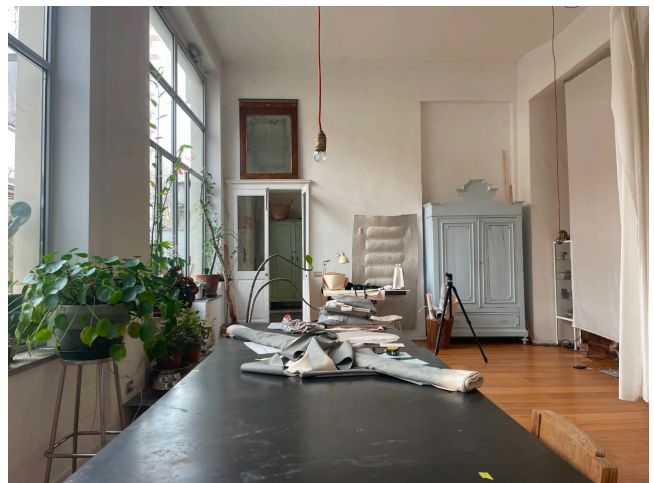

Location 2875

LOFT
BOHEMIEN
MILANO (MI)

Loft d'artista dai toni caldi, ampie vetrate sul cortile interno, soppalcato.

Si può consultare la scheda online di questa location all'indirizzo <http://www.inlocation.it/location/2875>