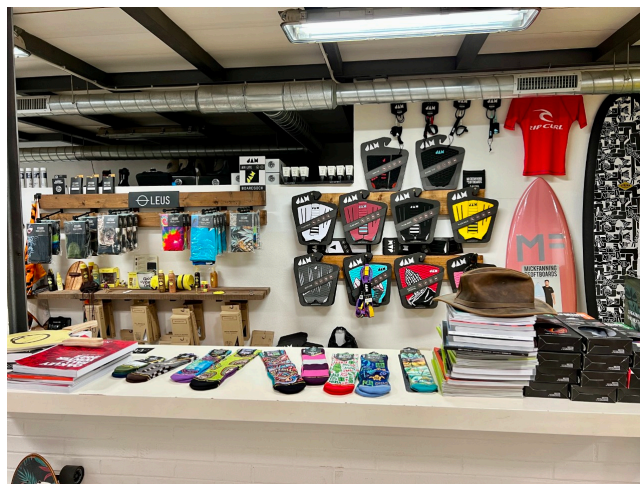

## Location 2870

SHOWROOM  
CONTEMPORANEO  
ROMA (RM) PRATI - VATICANO

Showroom di marchi di abbigliamento, con possibilità di liberare gli spazi dagli abiti.

Si può consultare la scheda online di questa location all'indirizzo <http://www.inlocation.it/location/2870>