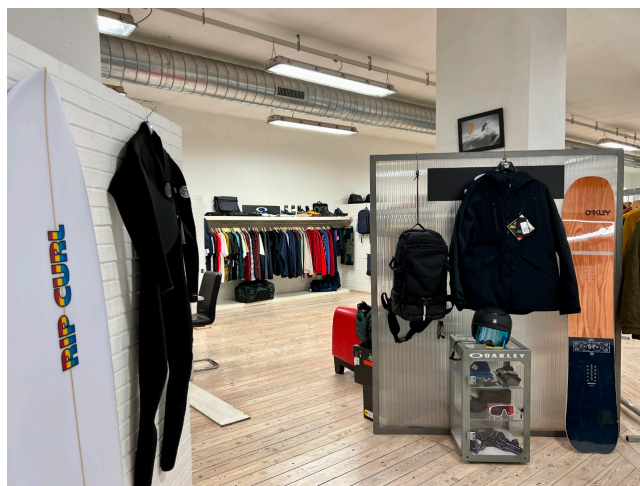

Location 2870

SHOWROOM
CONTEMPORANEO
ROMA (RM) PRATI - VATICANO

Showroom di marchi di abbigliamento, con possibilità di liberare gli spazi dagli abiti.

Si può consultare la scheda online di questa location all'indirizzo <http://www.inlocation.it/location/2870>