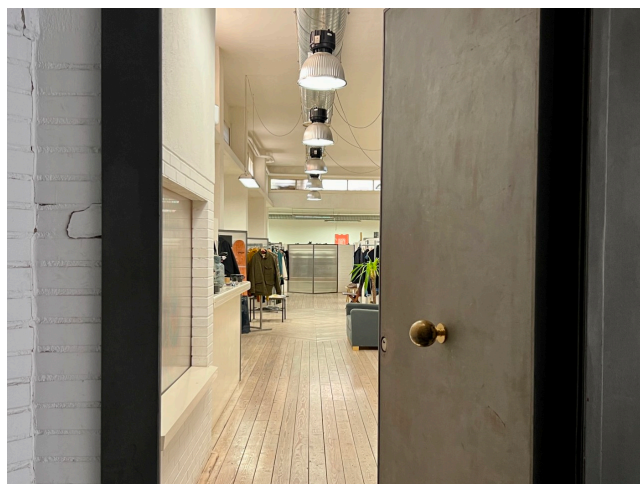

Location 2870

SHOWROOM
CONTEMPORANEO
ROMA (RM) PRATI - VATICANO

Showroom di marchi di abbigliamento, con possibilità di liberare gli spazi dagli abiti.

Si può consultare la scheda online di questa location all'indirizzo <http://www.inlocation.it/location/2870>