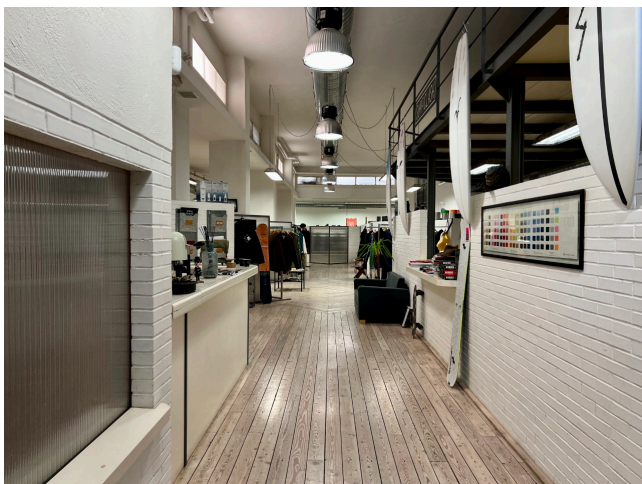

## Location 2870

SHOWROOM  
CONTEMPORANEO  
ROMA (RM) PRATI - VATICANO

Showroom di marchi di abbigliamento, con possibilità di liberare gli spazi dagli abiti.

Si può consultare la scheda online di questa location all'indirizzo <http://www.inlocation.it/location/2870>