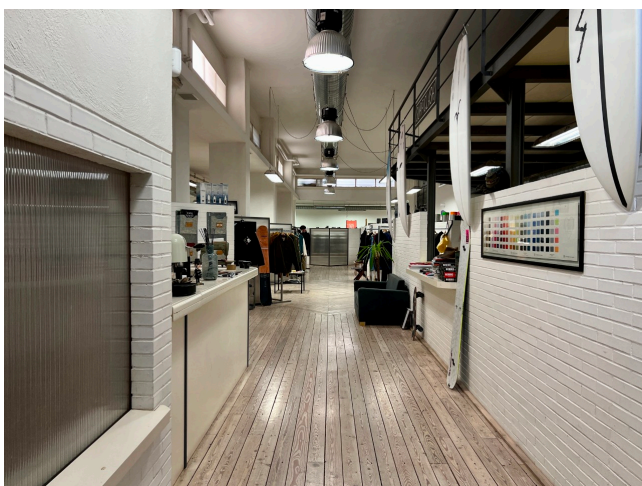

Location 2870

SHOWROOM
CONTEMPORANEO
ROMA (RM) PRATI - VATICANO

Showroom di marchi di abbigliamento, con possibilità di liberare gli spazi dagli abiti.

Si può consultare la scheda online di questa location all'indirizzo <http://www.inlocation.it/location/2870>