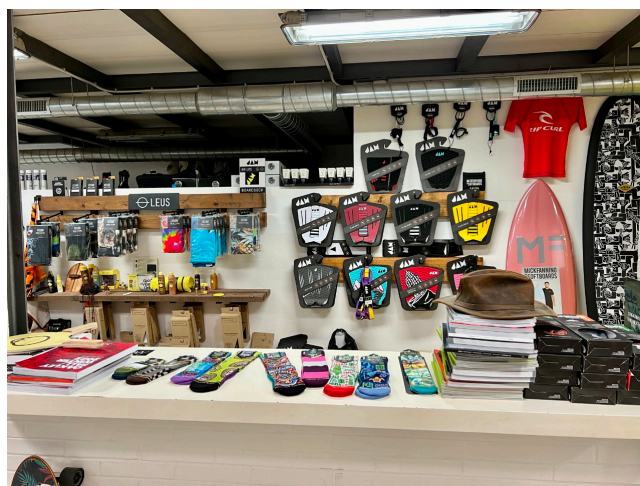

Location 2870

SHOWROOM
CONTEMPORANEO
ROMA (RM) PRATI - VATICANO

Showroom di marchi di abbigliamento, con possibilità di liberare gli spazi dagli abiti.

Si può consultare la scheda online di questa location all'indirizzo <http://www.inlocation.it/location/2870>