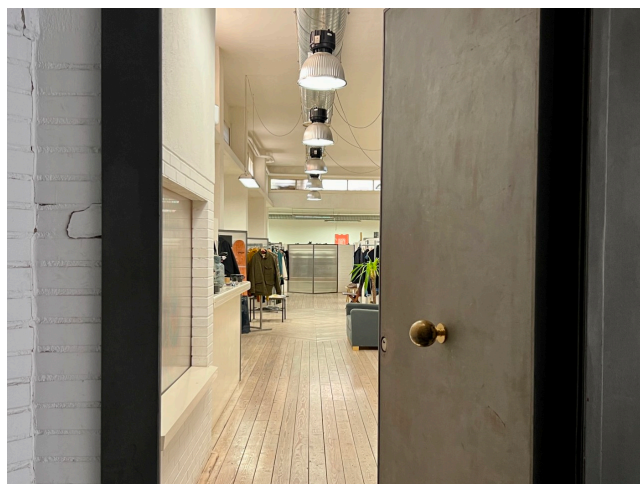

## Location 2870

SHOWROOM  
CONTEMPORANEO  
ROMA (RM) PRATI - VATICANO

Showroom di marchi di abbigliamento, con possibilità di liberare gli spazi dagli abiti.

Si può consultare la scheda online di questa location all'indirizzo <http://www.inlocation.it/location/2870>