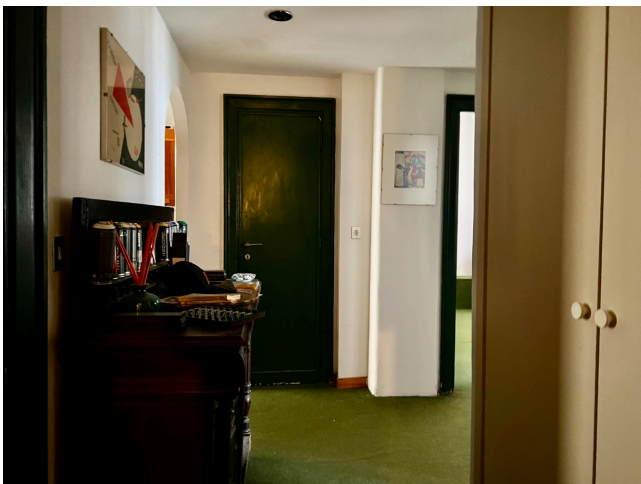

Location 2869

APPARTAMENTO
ANNI 80/90
ROMA (RM) PRATI - VATICANO

Appartamento anni 80 al primo piano. Ingresso su salone con moquette rossa, disimpegno su cui si affacciano due stanze da letto con moquette verde, un bagno e la cucina in legno con terrazzino affaccio interno.