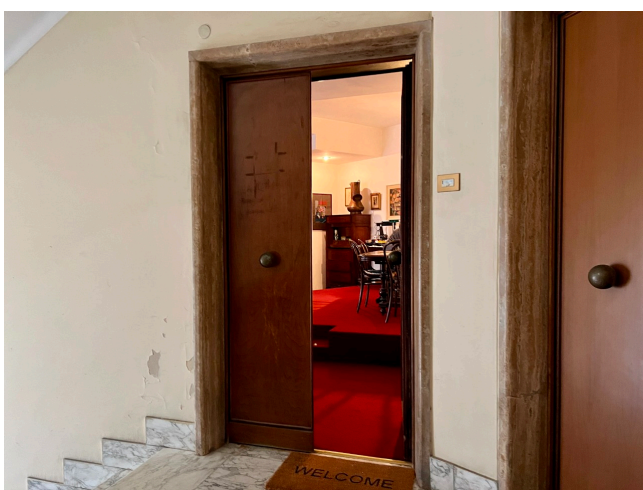

## Location 2869

APPARTAMENTO

ANNI 80/90

ROMA (RM) PRATI - VATICANO

Appartamento anni 80 al primo piano. Ingresso su salone con moquette rossa, disimpegno su cui si affacciano due stanze da letto con moquette verde, un bagno e la cucina in legno con terrazzino affaccio interno.