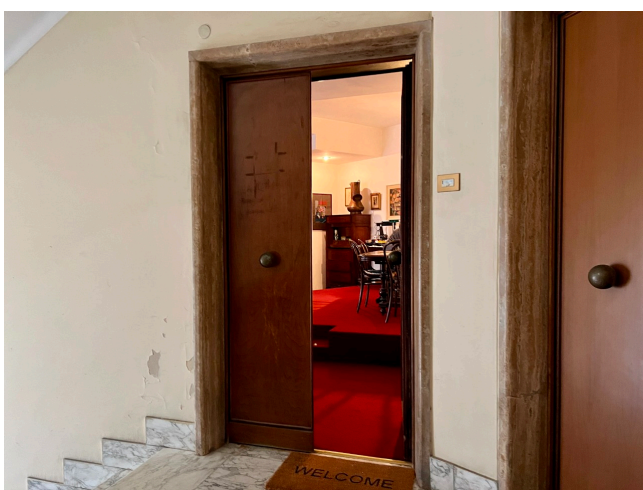

Location 2869

APPARTAMENTO
ANNI 80/90
ROMA (RM) PRATI - VATICANO

Appartamento anni 80 al primo piano. Ingresso su salone con moquette rossa, disimpegno su cui si affacciano due stanze da letto con moquette verde, un bagno e la cucina in legno con terrazzino affaccio interno.