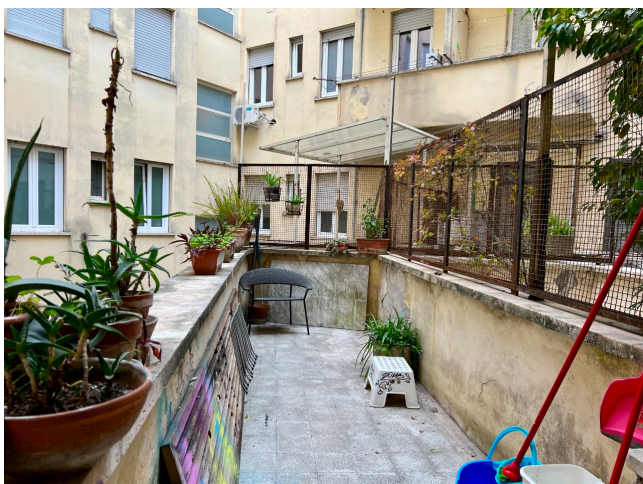

Location 2869

APPARTAMENTO
ANNI 80/90
ROMA (RM) PRATI - VATICANO

Appartamento anni 80 al primo piano. Ingresso su salone con moquette rossa, disimpegno su cui si affacciano due stanze da letto con moquette verde, un bagno e la cucina in legno con terrazzino affaccio interno.