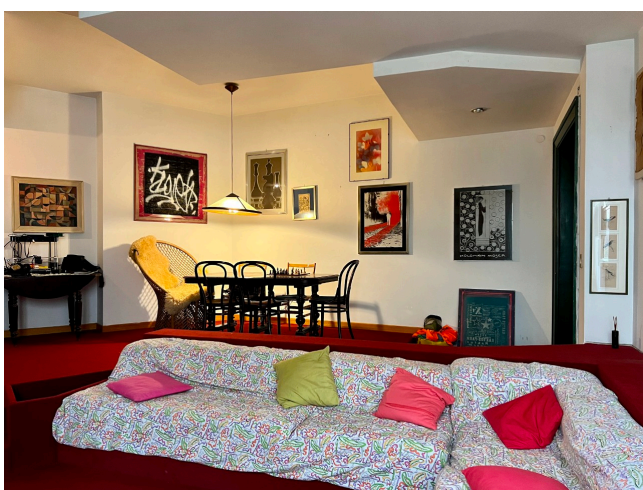

## Location 2869

APPARTAMENTO

ANNI 80/90

ROMA (RM) PRATI - VATICANO

Appartamento anni 80 al primo piano. Ingresso su salone con moquette rossa, disimpegno su cui si affacciano due stanze da letto con moquette verde, un bagno e la cucina in legno con terrazzino affaccio interno.