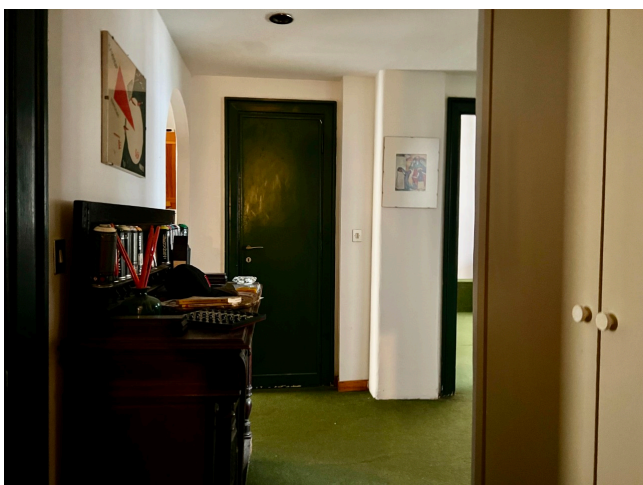

## Location 2869

APPARTAMENTO

ANNI 80/90

ROMA (RM) PRATI - VATICANO

Appartamento anni 80 al primo piano. Ingresso su salone con moquette rossa, disimpegno su cui si affacciano due stanze da letto con moquette verde, un bagno e la cucina in legno con terrazzino affaccio interno.