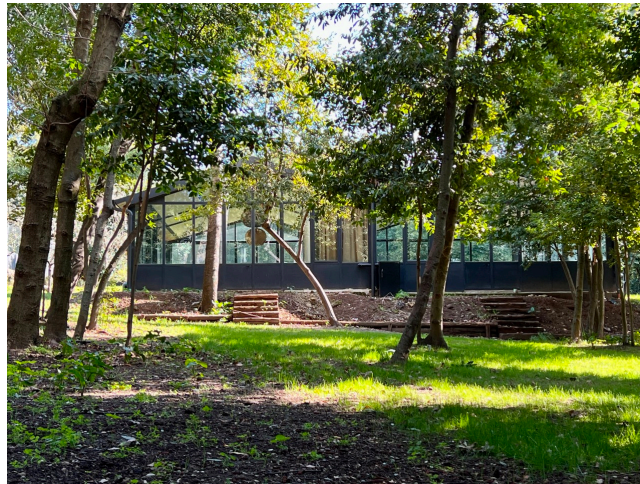

Location 2868

LOFT
MODERNO
ROMA (RM) ROMA NORD

Serre di recente ristrutturazione, openspace, Circondato da giardini.

Si può consultare la scheda online di questa location all'indirizzo <http://www.inlocation.it/location/2868>