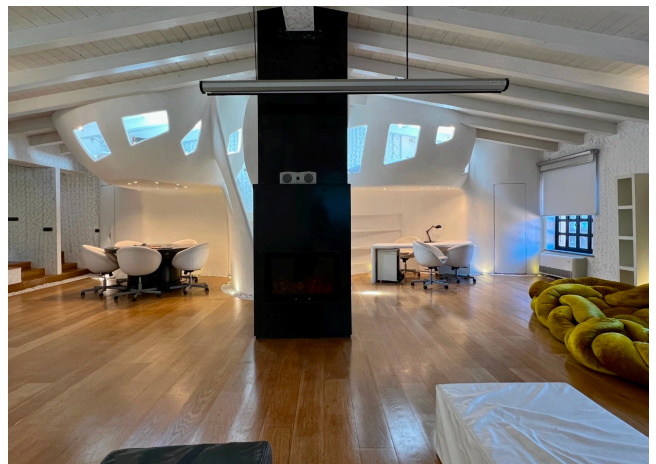

## Location 2864

LOFT  
MODERNO  
ROMA (RM)

Loft su un unico piano, con salone di 150 mq, servizi di 30 mq e giardino di 60 mq. L'altezza massima è 3,60 metri, che scende a 2,70. Le finestre sul tetto si oscurano completamente con serrande motorizzate, mentre si può agevolmente operare dall'esterno su tutte le altre finestre, che sono anche smontabili. Parcheggio mezzi di proprietà, di 730 mq.