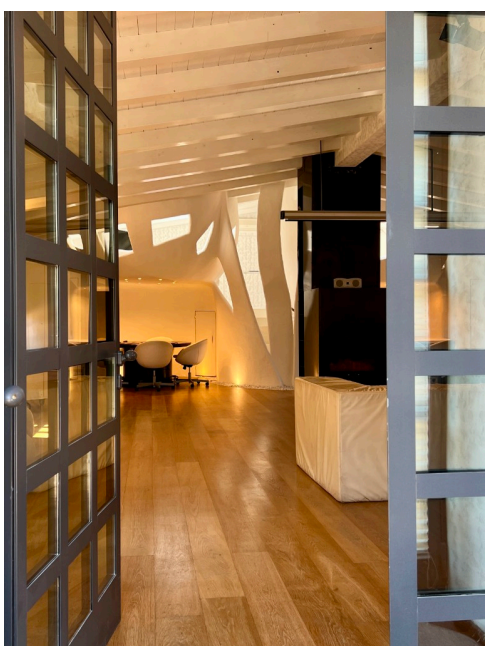

## Location 2864

LOFT  
MODERNO  
ROMA (RM)

Loft su un unico piano, con salone di 150 mq, servizi di 30 mq e giardino di 60 mq. L'altezza massima è 3,60 metri, che scende a 2,70. Le finestre sul tetto si oscurano completamente con serrande motorizzate, mentre si può agevolmente operare dall'esterno su tutte le altre finestre, che sono anche smontabili. Parcheggio mezzi di proprietà, di 730 mq.