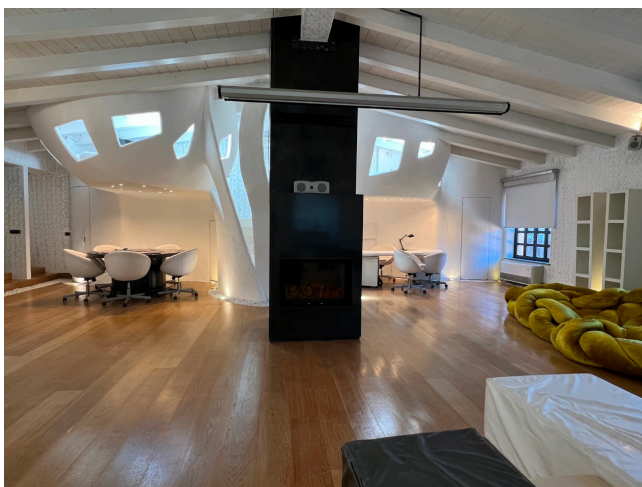

## Location 2864

LOFT  
MODERNO  
ROMA (RM)

Loft su un unico piano, con salone di 150 mq, servizi di 30 mq e giardino di 60 mq. L'altezza massima è 3,60 metri, che scende a 2,70. Le finestre sul tetto si oscurano completamente con serrande motorizzate, mentre si può agevolmente operare dall'esterno su tutte le altre finestre, che sono anche smontabili. Parcheggio mezzi di proprietà, di 730 mq.