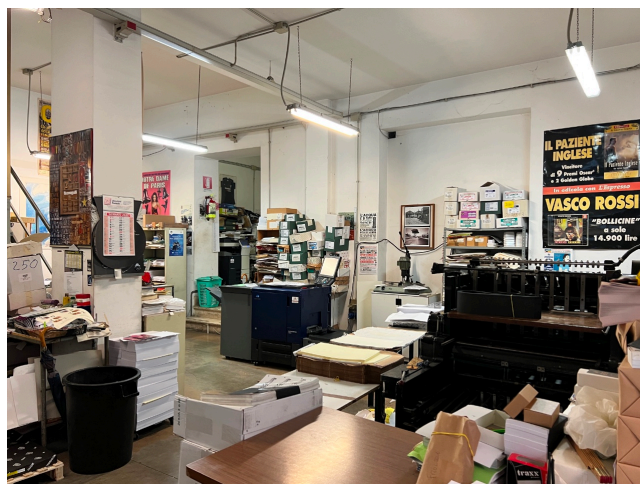

Location 2862

UFFICIO
INDUSTRIALE
ROMA (RM) TUSCOLANO - APPIO - CINECITTÀ

Negoziò stamperia d'epoca.

Si può consultare la scheda online di questa location all'indirizzo <http://www.inlocation.it/location/2862>