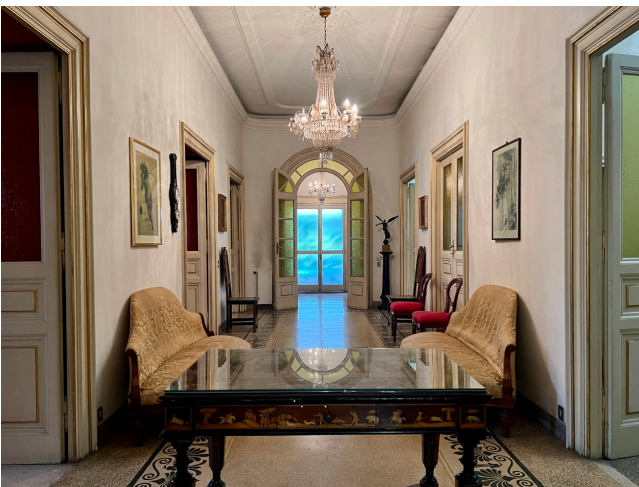

Location 2858

VILLA

ANNI 50/70

ROMA (RM) SALARIO - TRIESTE

Villino d'epoca del 1910, ultima ristrutturazione risalente agli anni 60. Ampi spazi di rappresentanza. Ingresso su ampio corridoio su cui si affacciano: studio con libreria, salotto rosso, sala da pranzo, cucina e tinello, ampia stanza da letto e servizi. Scala interna che porta al seminterrato con ampi spazi e soffitti a volta. Scale condominiali private. Al piano sopra presente altra location cod. 2859. S