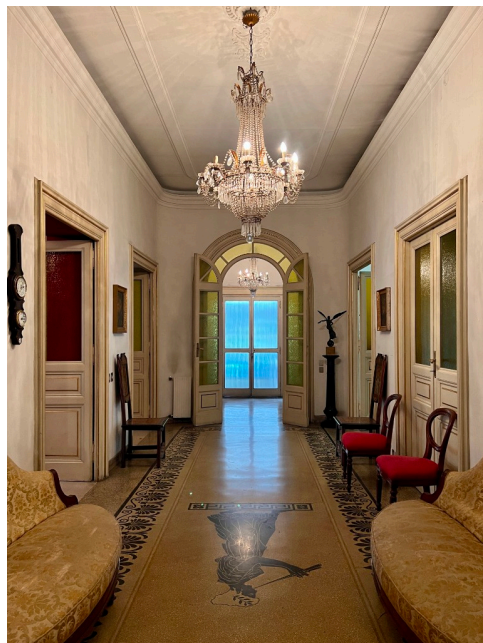

Location 2858

VILLA

ANNI 50/70

ROMA (RM) SALARIO - TRIESTE

Villino d'epoca del 1910, ultima ristrutturazione risalente agli anni 60. Ampi spazi di rappresentanza. Ingresso su ampio corridoio su cui si affacciano: studio con libreria, salotto rosso, sala da pranzo, cucina e tinello, ampia stanza da letto e servizi. Scala interna che porta al seminterrato con ampi spazi e soffitti a volta. Scale condominiali private. Al piano sopra presente altra location cod. 2859. S