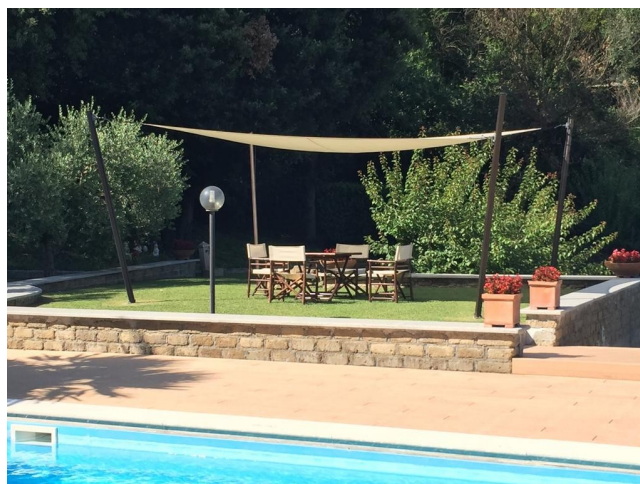

Location 2856

VILLA
CLASSICA
CAMPAGNANO (RM)

Grande villa a Campagnano bifamiliare con piscina e campo da tennis

Si può consultare la scheda online di questa location all'indirizzo <http://www.inlocation.it/location/2856>