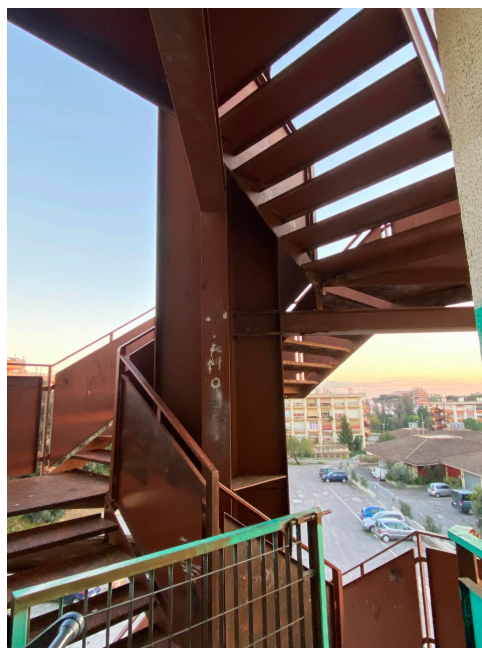

## Location 2853

APPARTAMENTO  
POPOLARE  
ROMA (RM) ROMA OVEST

Appartamento al terzo piano in stabile popolare. Ater

Si può consultare la scheda online di questa location all'indirizzo <http://www.inlocation.it/location/2853>