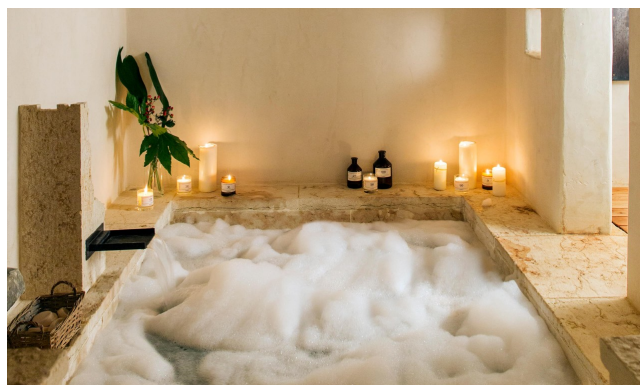

Location 2852

TENUTA
LUSSUOSA
(GR)

DISPONIBILITA' LIMITATA - Tenuta di lusso in Toscana con vista a 360° sulla vallata e vista mare. Piscina a sfioro, varie tipologie di camere, cucina per eventi cooking. Spa.