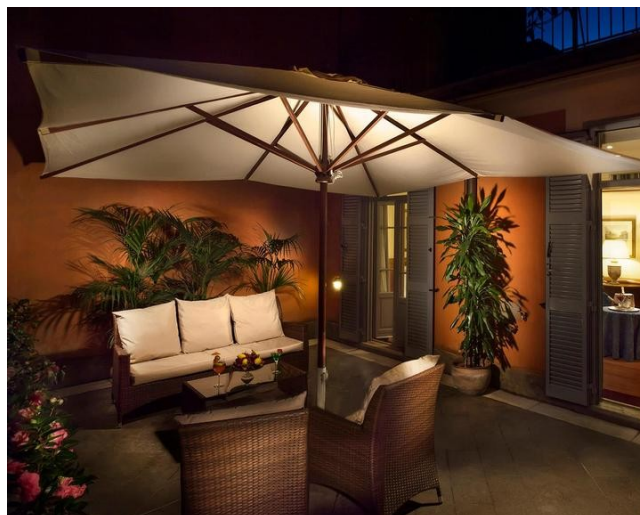

## Location 2850

HOTEL  
CLASSICO  
ROMA (RM) NAVONA / CAMPO DE' FIORI / PANTHEON

Hotel con affascinanti terrazze e giardini.

Si può consultare la scheda online di questa location all'indirizzo <http://www.inlocation.it/location/2850>