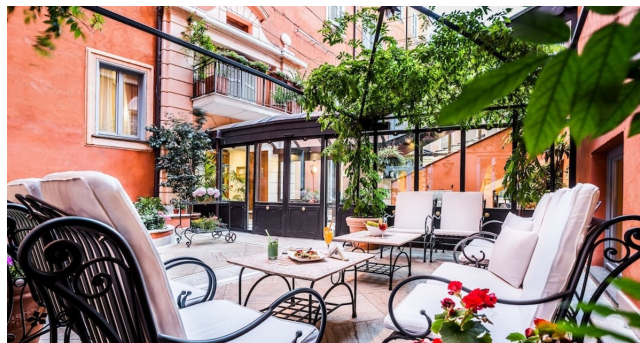

## Location 2850

HOTEL  
CLASSICO  
ROMA (RM) NAVONA / CAMPO DE' FIORI / PANTHEON

Hotel con affascinanti terrazze e giardini.

Si può consultare la scheda online di questa location all'indirizzo <http://www.inlocation.it/location/2850>