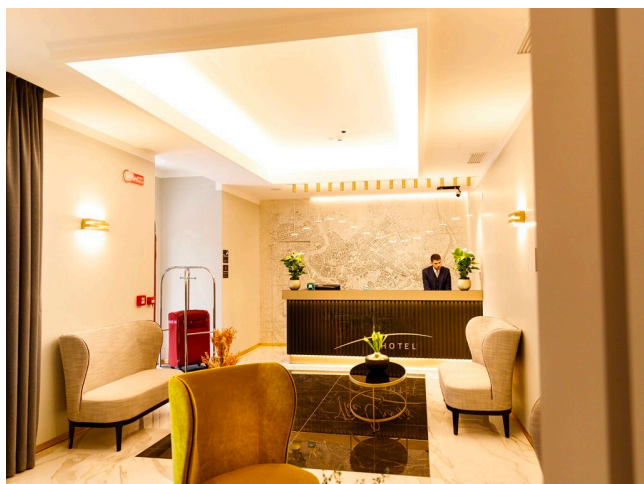

Location 2849

HOTEL
MODERNO
ROMA (RM) SAN GIOVANNI - CARACALLA

Hotel in edificio cielo terra, può essere utilizzato come esterno condominio. Bella terrazza.

Si può consultare la scheda online di questa location all'indirizzo <http://www.inlocation.it/location/2849>