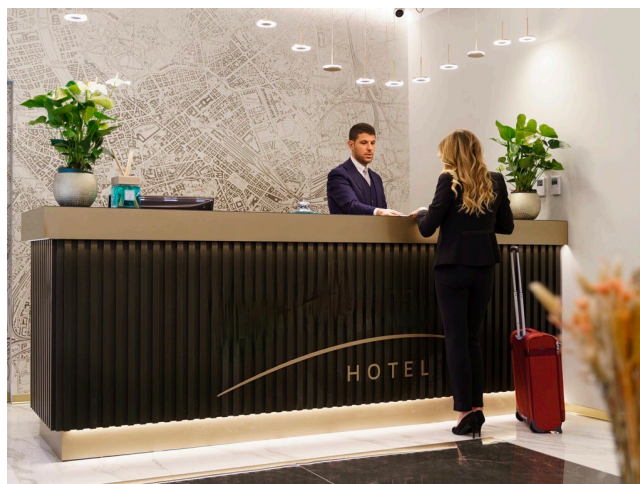

Location 2849

HOTEL
MODERNO
ROMA (RM) SAN GIOVANNI - CARACALLA

Hotel in edificio cielo terra, può essere utilizzato come esterno condominio. Bella terrazza.

Si può consultare la scheda online di questa location all'indirizzo <http://www.inlocation.it/location/2849>