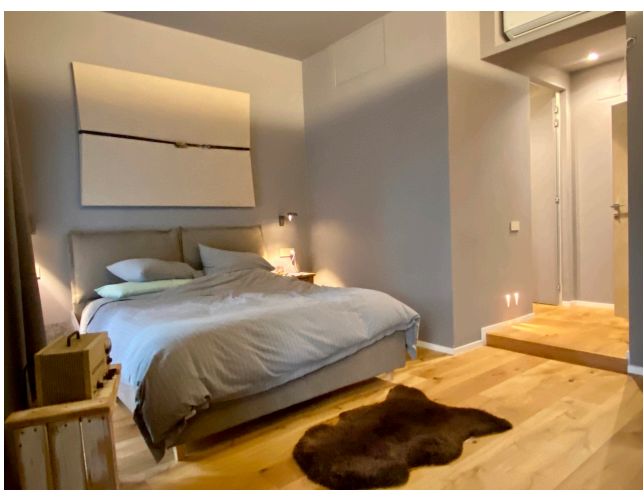

## Location 2845

APPARTAMENTO  
MODERNO  
ROMA (RM) GIANICOLO - MONTEVERDE

Appartamento moderno a piano terra con terrazza. Salone open con cucina a vista. Camera letto con cabina armadio.

Si può consultare la scheda online di questa location all'indirizzo <http://www.inlocation.it/location/2845>