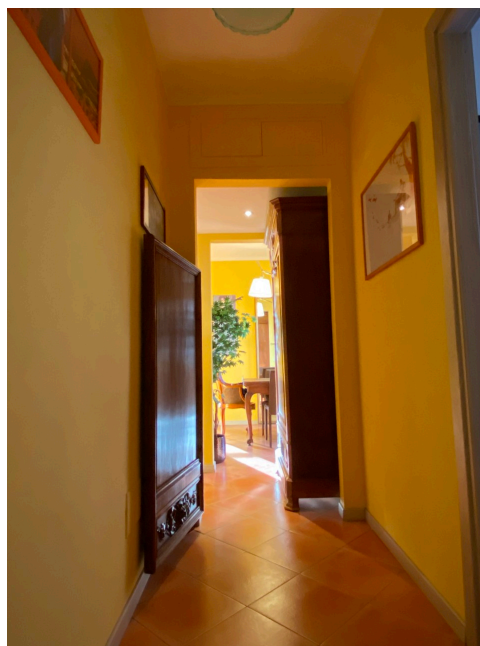

## Location 2844

ATTICO  
CONTEMPORANEO  
ROMA (RM) ROMA EST

Attico contemporaneo con ampio terrazzo

Si può consultare la scheda online di questa location all'indirizzo <http://www.inlocation.it/location/2844>