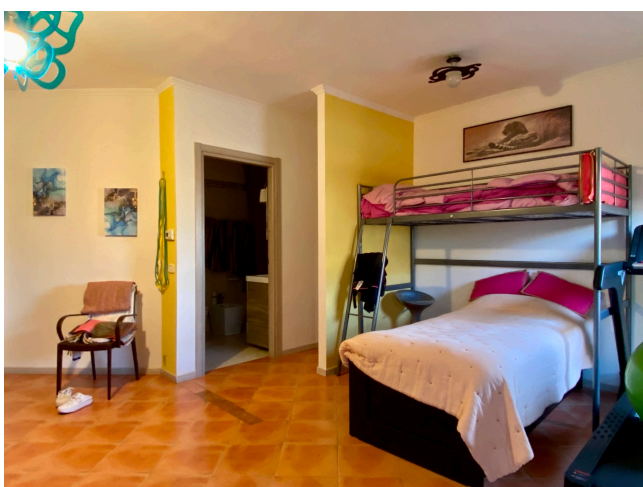

## Location 2844

ATTICO  
CONTEMPORANEO  
ROMA (RM) ROMA EST

Attico contemporaneo con ampio terrazzo

Si può consultare la scheda online di questa location all'indirizzo <http://www.inlocation.it/location/2844>