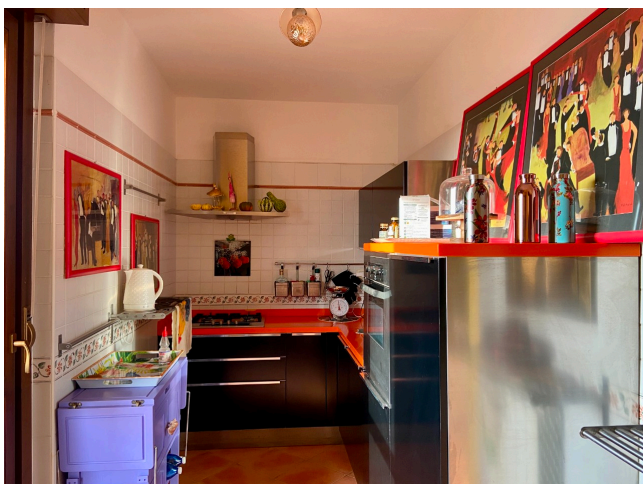

## Location 2844

ATTICO  
CONTEMPORANEO  
ROMA (RM) ROMA EST

Attico contemporaneo con ampio terrazzo

Si può consultare la scheda online di questa location all'indirizzo <http://www.inlocation.it/location/2844>