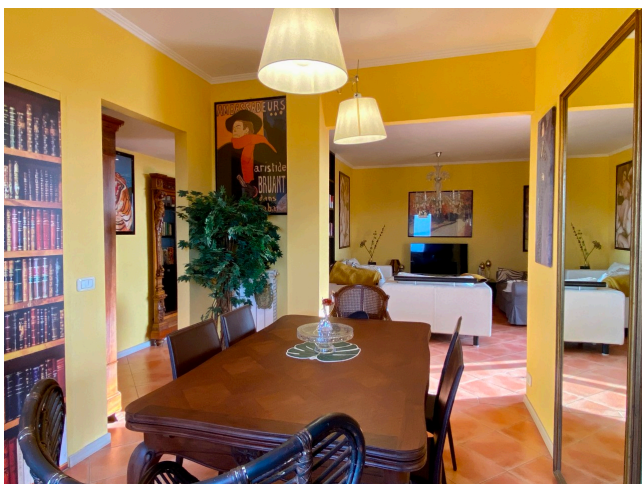

## Location 2844

ATTICO  
CONTEMPORANEO  
ROMA (RM) ROMA EST

Attico contemporaneo con ampio terrazzo

Si può consultare la scheda online di questa location all'indirizzo <http://www.inlocation.it/location/2844>