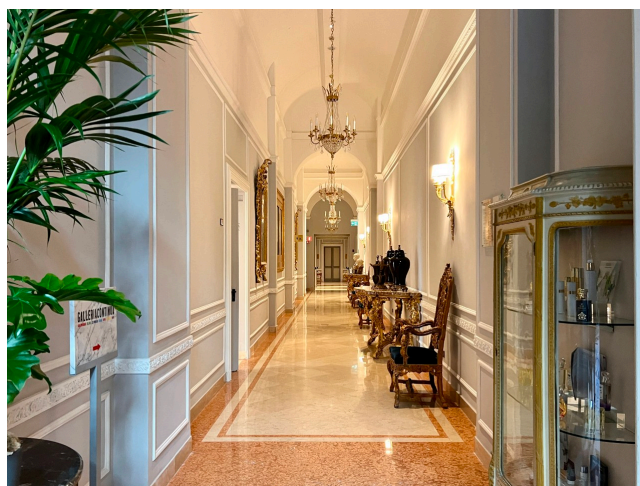

Location 2841

HOTEL
LUSSUOSO
ROMA (RM) PARIOLI - PINCIANO - FLAMINIO

Lussuoso Hotel a Roma con splendida hall con piante e bar.
Salone delle feste di 360 mq con varie sale annesse. Scalone
che porta ai piani superiori. Corrite interna aperta.