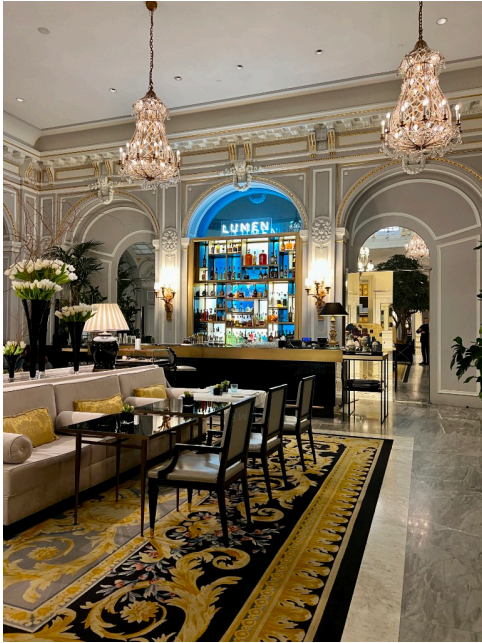

Location 2841

HOTEL
LUSSUOSO
ROMA (RM) PARIOLI - PINCIANO - FLAMINIO

Lussuoso Hotel a Roma con splendida hall con piante e bar.
Salone delle feste di 360 mq con varie sale annesse. Scalone
che porta ai piani superiori. Corrite interna aperta.