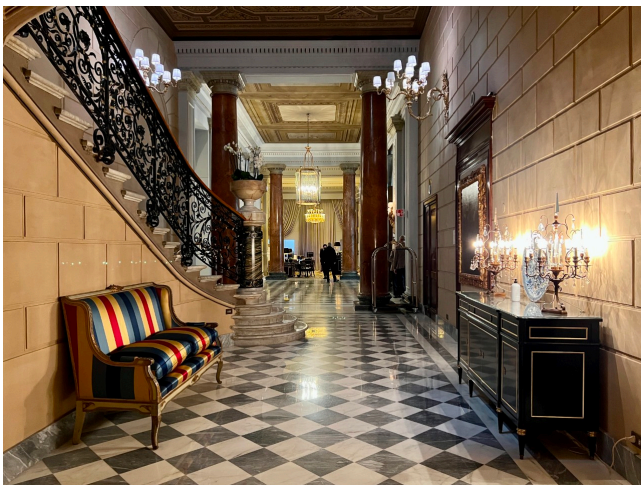

Location 2841

HOTEL
LUSSUOSO
ROMA (RM) PARIOLI - PINCIANO - FLAMINIO

Lussuoso Hotel a Roma con splendida hall con piante e bar.
Salone delle feste di 360 mq con varie sale annesse. Scalone
che porta ai piani superiori. Corrite interna aperta.