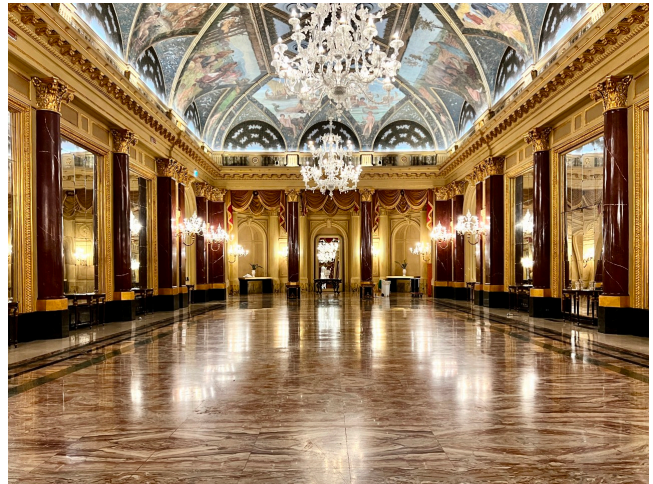

Location 2841

HOTEL
LUSSUOSO
ROMA (RM) PARIOLI - PINCIANO - FLAMINIO

Lussuoso Hotel a Roma con splendida hall con piante e bar.
Salone delle feste di 360 mq con varie sale annesse. Scalone
che porta ai piani superiori. Corrite interna aperta.