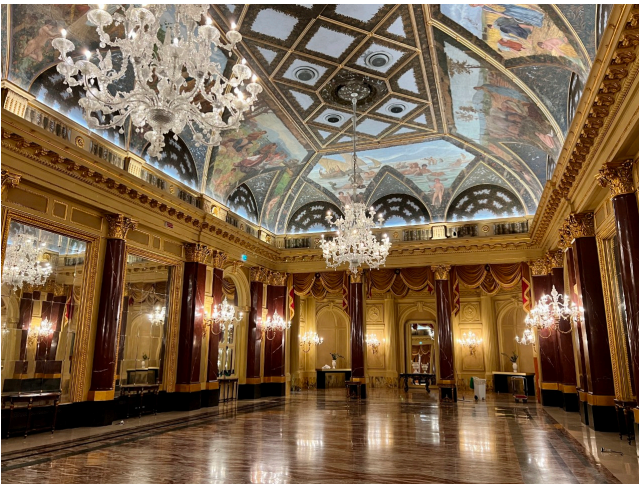

Location 2841

HOTEL
LUSSUOSO
ROMA (RM) PARIOLI - PINCIANO - FLAMINIO

Lussuoso Hotel a Roma con splendida hall con piante e bar.
Salone delle feste di 360 mq con varie sale annesse. Scalone
che porta ai piani superiori. Corrite interna aperta.