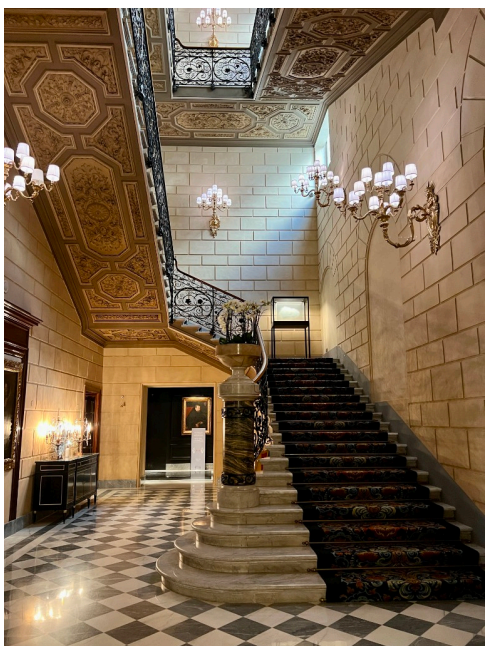

Location 2841

HOTEL
LUSSUOSO
ROMA (RM) PARIOLI - PINCIANO - FLAMINIO

Lussuoso Hotel a Roma con splendida hall con piante e bar.
Salone delle feste di 360 mq con varie sale annesse. Scalone
che porta ai piani superiori. Corrite interna aperta.