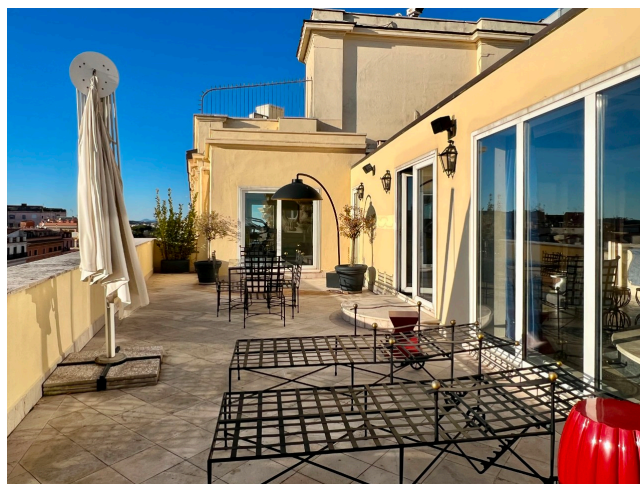

Location 2840

HOTEL
LUSSUOSO
ROMA (RM) PARIOLI - PINCIANO - FLAMINIO

Grande Suite di hotel, 200mq su due livelli con terrazza.

Si può consultare la scheda online di questa location all'indirizzo <http://www.inlocation.it/location/2840>