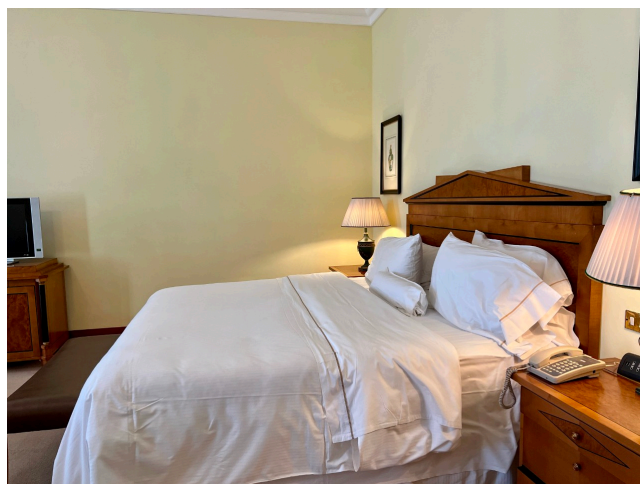

Location 2839

HOTEL
LUSSUOSO
ROMA (RM) PARIOLI - PINCIANO - FLAMINIO

Varie tipologie di Suite

Si può consultare la scheda online di questa location all'indirizzo <http://www.inlocation.it/location/2839>