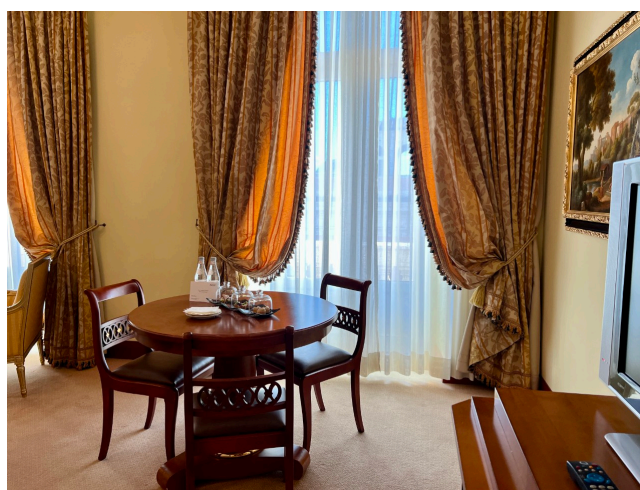

Location 2839

HOTEL
LUSSUOSO
ROMA (RM) PARIOLI - PINCIANO - FLAMINIO

Varie tipologie di Suite

Si può consultare la scheda online di questa location all'indirizzo <http://www.inlocation.it/location/2839>