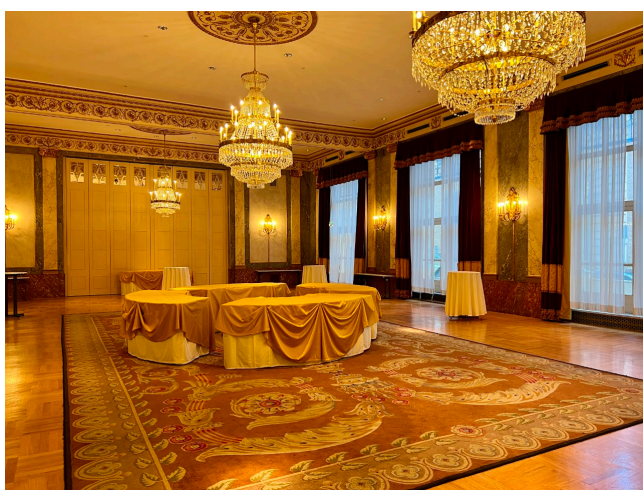

## Location 2838

HOTEL  
LUSSUOSO  
ROMA (RM) PARIOLI - PINCIANO - FLAMINIO

Lussuoso Hotel a Roma con ampi spazi, reception, saloni, salotti, sala da ballo, saloni convegni.

Si può consultare la scheda online di questa location all'indirizzo <http://www.inlocation.it/location/2838>