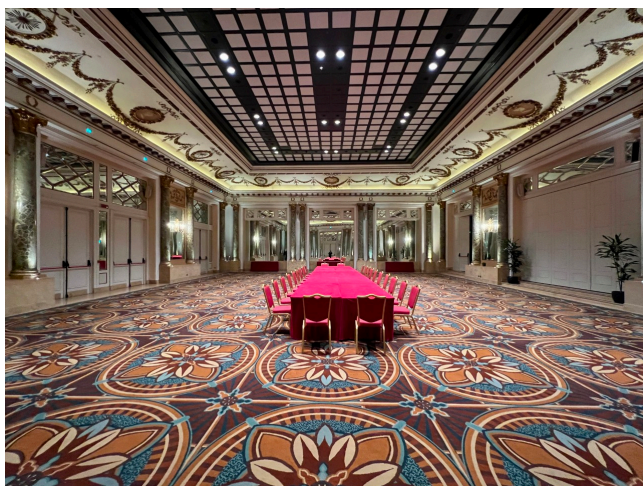

## Location 2838

HOTEL  
LUSSUOSO  
ROMA (RM) PARIOLI - PINCIANO - FLAMINIO

Lussuoso Hotel a Roma con ampi spazi, reception, saloni, salotti, sala da ballo, saloni convegni.

Si può consultare la scheda online di questa location all'indirizzo <http://www.inlocation.it/location/2838>