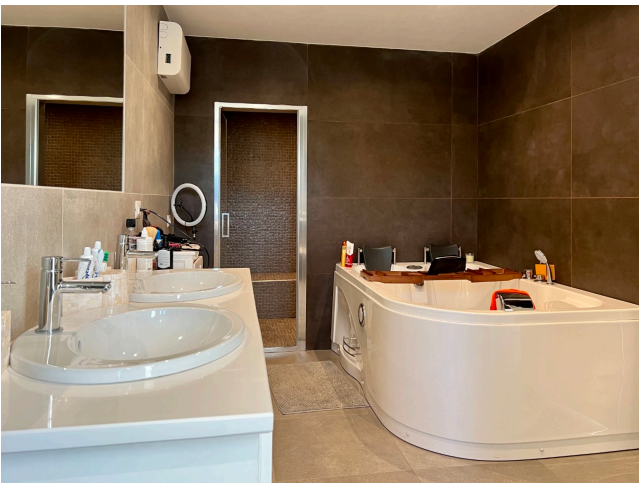

## Location 2835

VILLA  
MODERNA  
ROMA (RM) ROMA NORD

Moderna villa dalle interessanti linee architettoniche, disposta su due livelli con piscina e campo da calcetto.

Si può consultare la scheda online di questa location all'indirizzo <http://www.inlocation.it/location/2835>