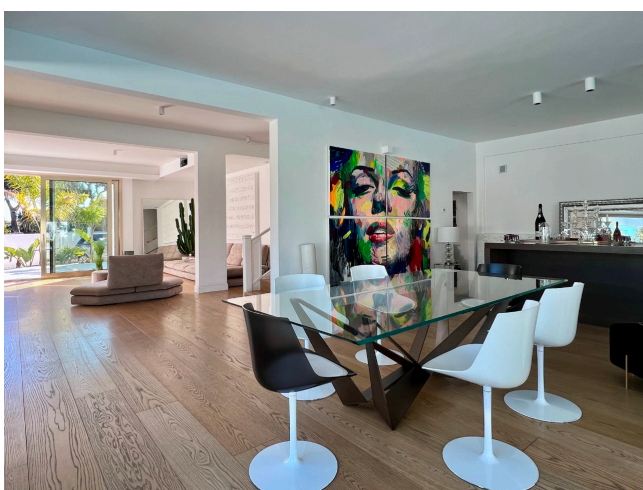

Location 2834

VILLA
MODERNA
ROMA (RM) ROMA SUD

Moderna ed elegante villa disposta su tre livelli. Ingresso a piano terra su salone open circondato da vetrate. Primo piano con grande stanza da letto padronale con terrazzo, due stanze ragazzi con servizi. Esterno con porticato attrezzato e grande piscina con palme.