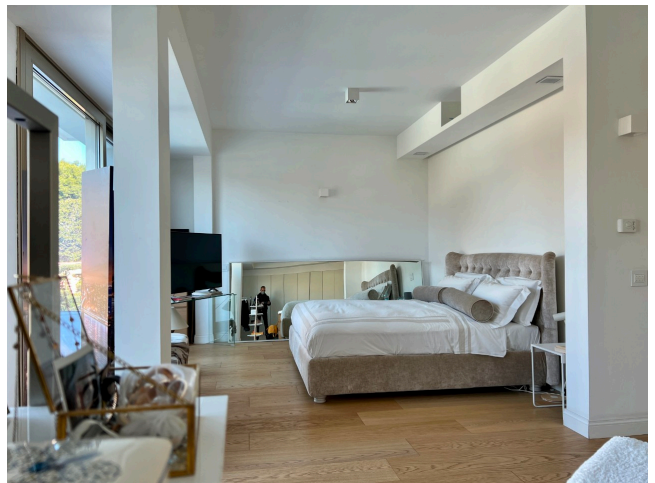

Location 2834

VILLA
MODERNA
ROMA (RM) ROMA SUD

Moderna ed elegante villa disposta su tre livelli. Ingresso a piano terra su salone open circondato da vetrate. Primo piano con grande stanza da letto padronale con terrazzo, due stanze ragazzi con servizi. Esterno con porticato attrezzato e grande piscina con palme.