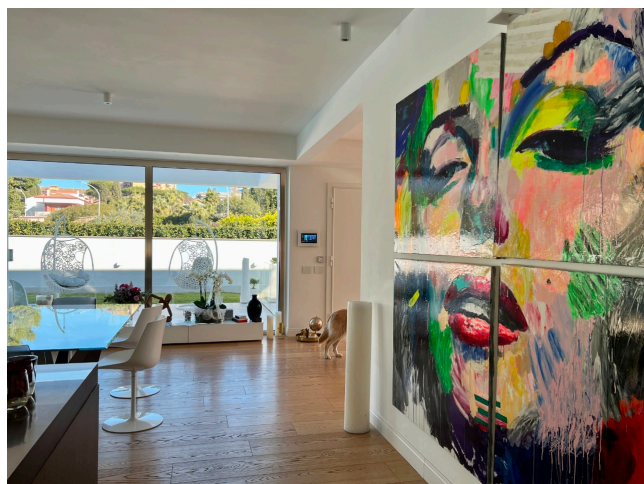

Location 2834

VILLA
MODERNA
ROMA (RM) ROMA SUD

Moderna ed elegante villa disposta su tre livelli. Ingresso a piano terra su salone open circondato da vetrate. Primo piano con grande stanza da letto padronale con terrazzo, due stanze ragazzi con servizi. Esterno con porticato attrezzato e grande piscina con palme.