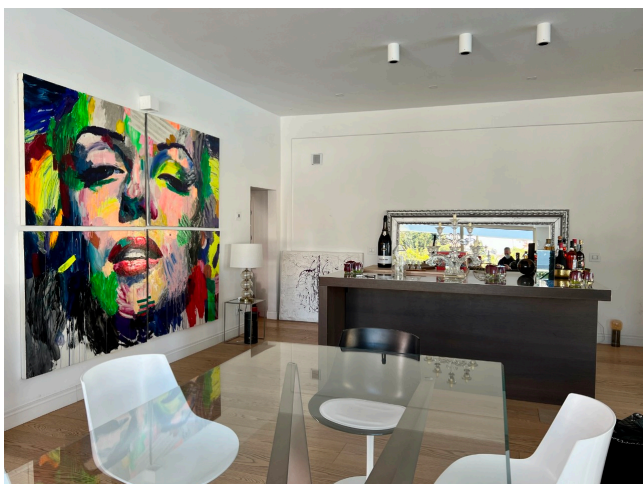

Location 2834

VILLA
MODERNA
ROMA (RM) ROMA SUD

Moderna ed elegante villa disposta su tre livelli. Ingresso a piano terra su salone open circondato da vetrate. Primo piano con grande stanza da letto padronale con terrazzo, due stanze ragazzi con servizi. Esterno con porticato attrezzato e grande piscina con palme.