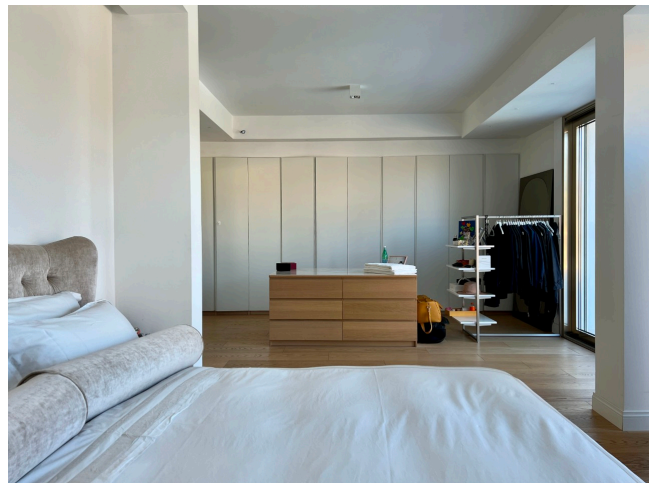

Location 2834

VILLA
MODERNA
ROMA (RM) ROMA SUD

Moderna ed elegante villa disposta su tre livelli. Ingresso a piano terra su salone open circondato da vetrate. Primo piano con grande stanza da letto padronale con terrazzo, due stanze ragazzi con servizi. Esterno con porticato attrezzato e grande piscina con palme.