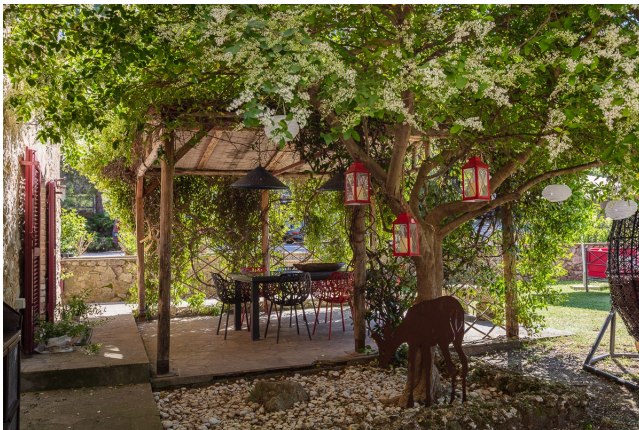

Location 2832

CASALE
BOHEMIEN
GROSSETO (GR)

Lussuosa struttura di grande fascino ed eleganza con parco piscina e varie tipologie di stanze da letto.

Si può consultare la scheda online di questa location all'indirizzo <http://www.inlocation.it/location/2832>