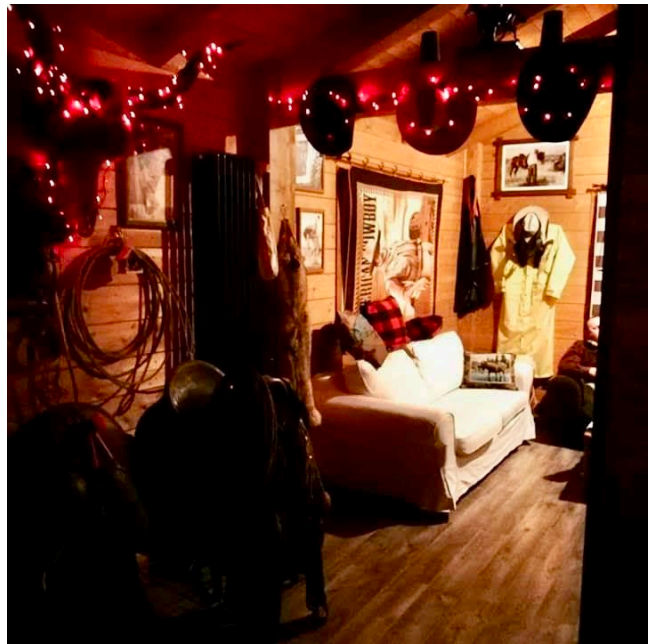

Location 2830

TENUTA
CLASSICA
VITERBO (VT)

Tenuta con Ranch americano rosso! paddock per cavalli.

Si può consultare la scheda online di questa location all'indirizzo <http://www.inlocation.it/location/2830>