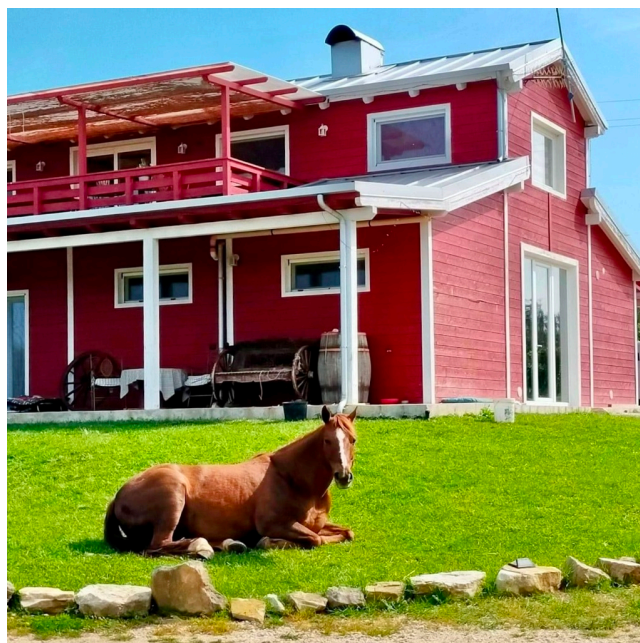

Location 2830

TENUTA
CLASSICA
VITERBO (VT)

Tenuta con Ranch americano rosso! paddock per cavalli.

Si può consultare la scheda online di questa location all'indirizzo <http://www.inlocation.it/location/2830>