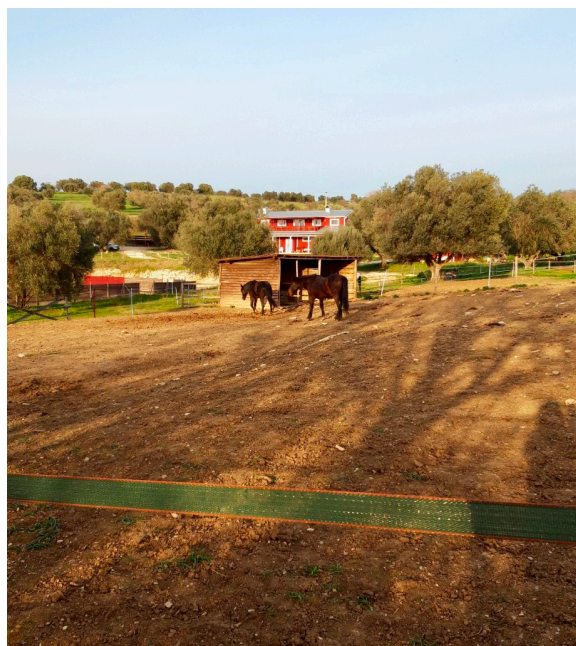

Location 2830

TENUTA
CLASSICA
VITERBO (VT)

Tenuta con Ranch americano rosso! paddock per cavalli.

Si può consultare la scheda online di questa location all'indirizzo <http://www.inlocation.it/location/2830>