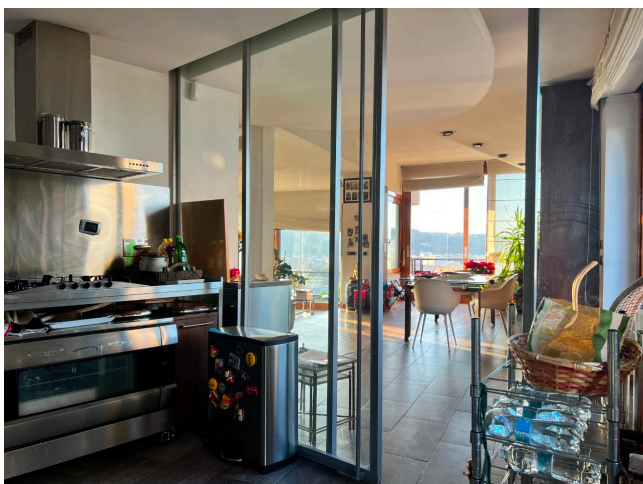

## Location 2829

APPARTAMENTO  
MODERNO  
ROMA (RM) PARIOLI - PINCIANO - FLAMINIO

Appartamento moderno e lussuoso con vista su Roma. Open space mosso con ampie vetrate e bella cucina!

Si può consultare la scheda online di questa location all'indirizzo <http://www.inlocation.it/location/2829>