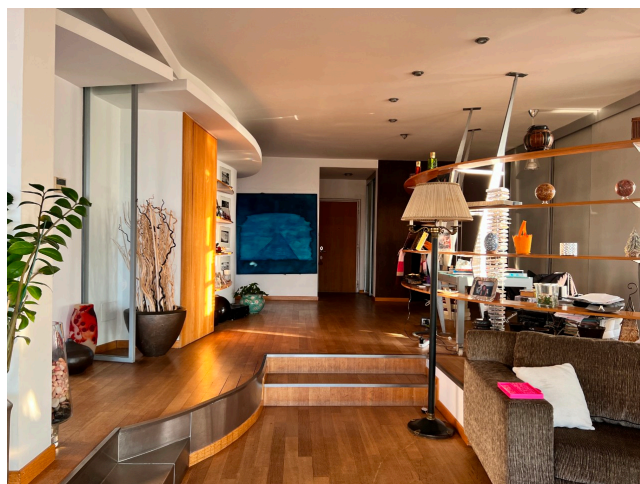

## Location 2829

APPARTAMENTO  
MODERNO  
ROMA (RM) PARIOLI - PINCIANO - FLAMINIO

Appartamento moderno e lussuoso con vista su Roma. Open space mosso con ampie vetrate e bella cucina!

Si può consultare la scheda online di questa location all'indirizzo <http://www.inlocation.it/location/2829>