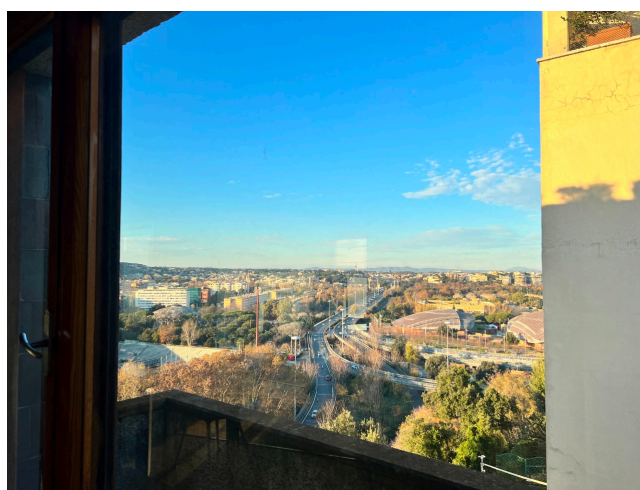

## Location 2829

APPARTAMENTO  
MODERNO  
ROMA (RM) PARIOLI - PINCIANO - FLAMINIO

Appartamento moderno e lussuoso con vista su Roma. Open space mosso con ampie vetrate e bella cucina!

Si può consultare la scheda online di questa location all'indirizzo <http://www.inlocation.it/location/2829>