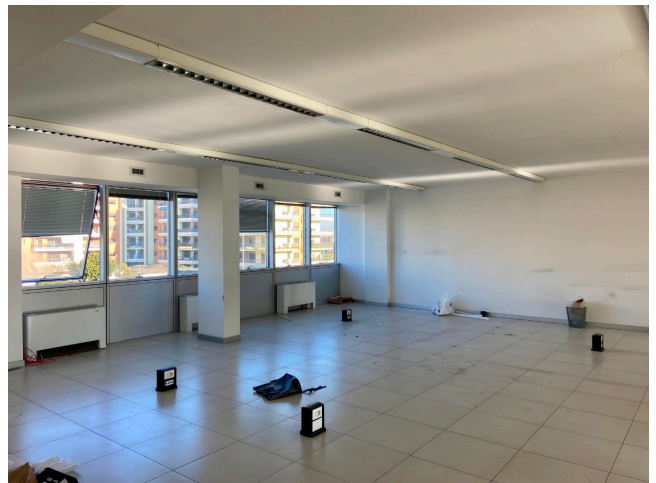

Location 2828

UFFICIO
MODERNO
ROMA (RM) ROMA SUD

Uffici moderni con vari tagli, open space privi di arredo.
Ascensori, garage e parcheggio mezzi tecnici.

Si può consultare la scheda online di questa location all'indirizzo <http://www.inlocation.it/location/2828>