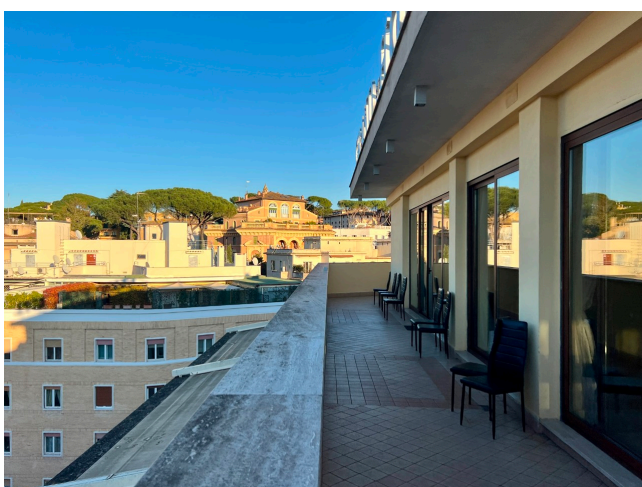

## Location 2825

HOTEL  
MODERNO  
ROMA (RM) PARIOLI - PINCIANO - FLAMINIO

Hotel di recente ristrutturazione, grande banco reception, salotti, sala ovale, varie tipologie di suite (una con camino), sale convegni immersive. Ristorante sul roof in ristrutturazione.