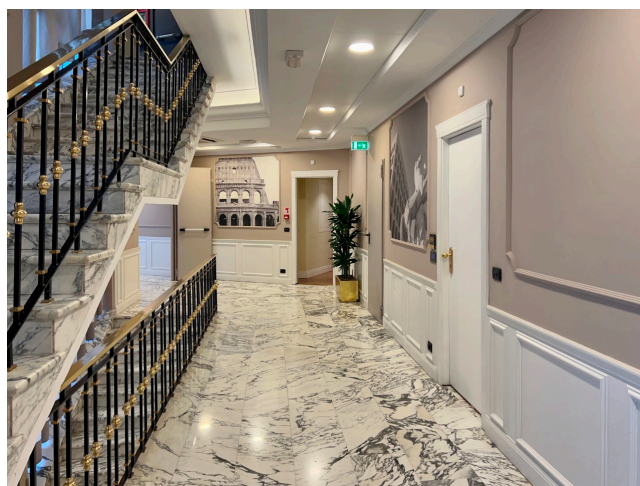

## Location 2825

HOTEL  
MODERNO  
ROMA (RM) PARIOLI - PINCIANO - FLAMINIO

Hotel di recente ristrutturazione, grande banco reception, salotti, sala ovale, varie tipologie di suite (una con camino), sale convegni immersive. Ristorante sul roof in ristrutturazione.