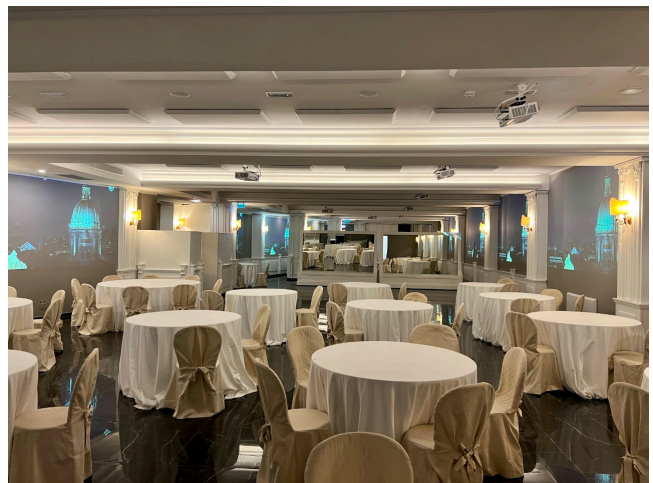

## Location 2825

HOTEL  
MODERNO  
ROMA (RM) PARIOLI - PINCIANO - FLAMINIO

Hotel di recente ristrutturazione, grande banco reception, salotti, sala ovale, varie tipologie di suite (una con camino), sale convegni immersive. Ristorante sul roof in ristrutturazione.