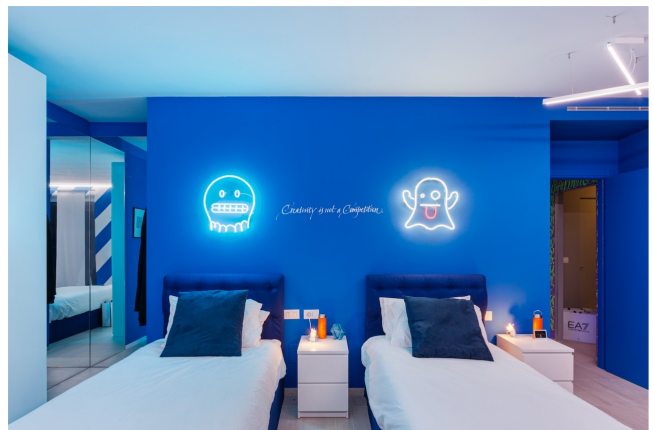

Location 2823

ATTICO
MODERNO
MILANO (MI)

Attico "Content House" di 450mq con 200mq di terrazzi.

Si può consultare la scheda online di questa location all'indirizzo <http://www.inlocation.it/location/2823>