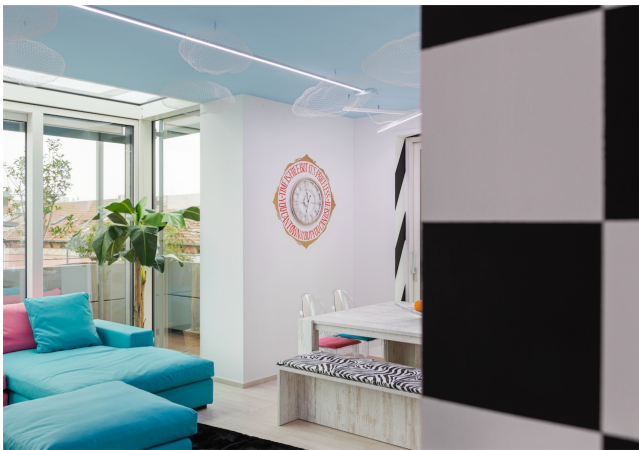

Location 2823

ATTICO
MODERNO
MILANO (MI)

Attico "Content House" di 450mq con 200mq di terrazzi.

Si può consultare la scheda online di questa location all'indirizzo <http://www.inlocation.it/location/2823>