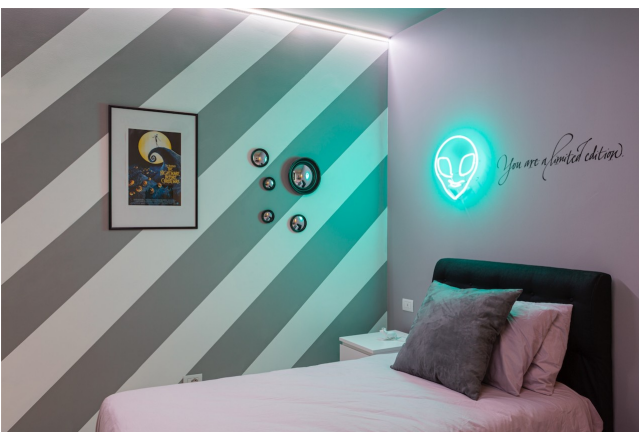

Location 2823

ATTICO
MODERNO
MILANO (MI)

Attico "Content House" di 450mq con 200mq di terrazzi.

Si può consultare la scheda online di questa location all'indirizzo <http://www.inlocation.it/location/2823>