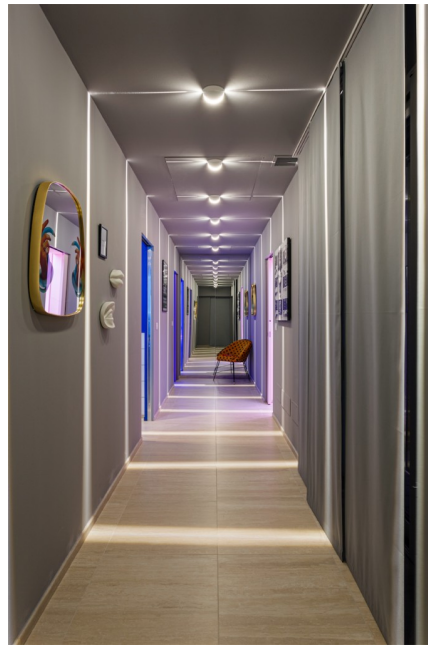

Location 2823

ATTICO
MODERNO
MILANO (MI)

Attico "Content House" di 450mq con 200mq di terrazzi.

Si può consultare la scheda online di questa location all'indirizzo <http://www.inlocation.it/location/2823>