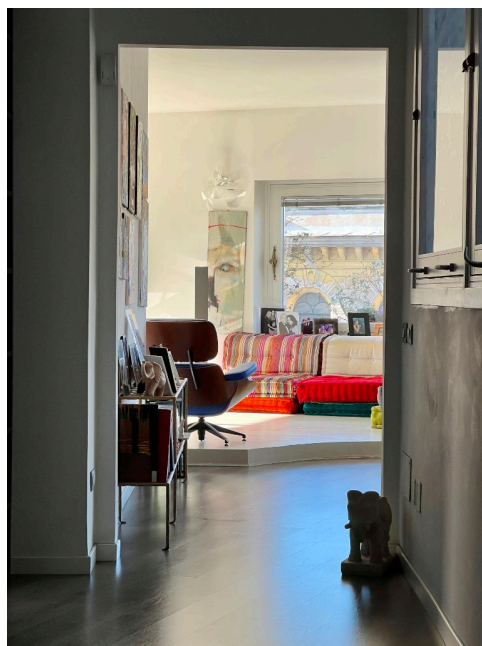

Location 2822

APPARTAMENTO
MODERNO
ROMA (RM) MONTI

Appartamento moderno con vista Colosseo, salone open space con ampie vetrate e circondato da terrazzo e balconata. Area notte con tre stanze da letto e cucina.