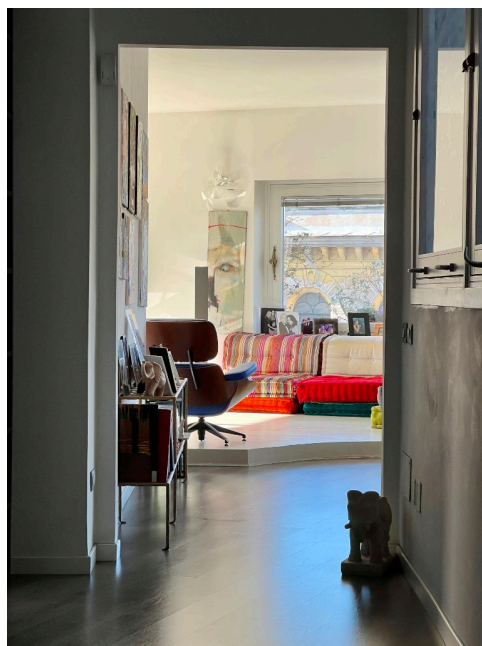

## Location 2822

APPARTAMENTO  
MODERNO  
ROMA (RM) MONTI

Appartamento moderno con vista Colosseo, salone open space con ampie vetrate e circondato da terrazzo e balconata. Area notte con tre stanze da letto e cucina.