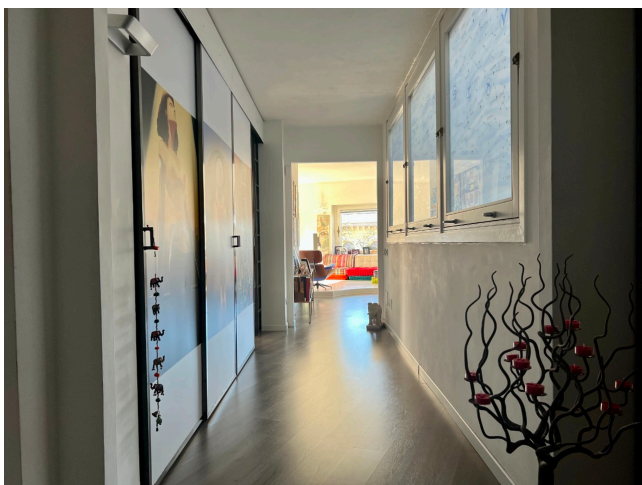

## Location 2822

APPARTAMENTO  
MODERNO  
ROMA (RM) MONTI

Appartamento moderno con vista Colosseo, salone open space con ampie vetrate e circondato da terrazzo e balconata. Area notte con tre stanze da letto e cucina.