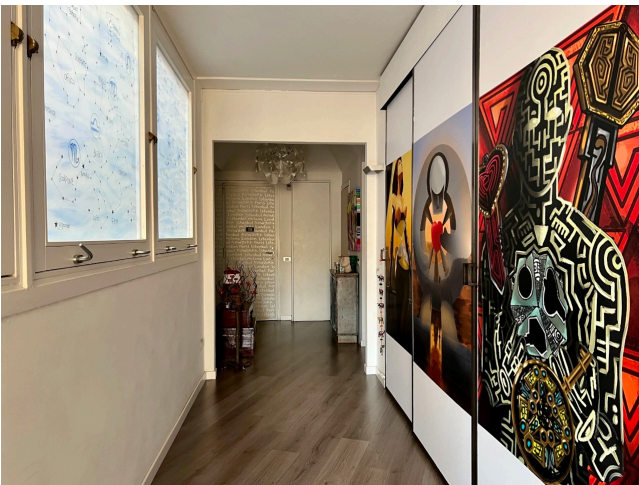

Location 2822

APPARTAMENTO
MODERNO
ROMA (RM) MONTI

Appartamento moderno con vista Colosseo, salone open space con ampie vetrate e circondato da terrazzo e balconata. Area notte con tre stanze da letto e cucina.