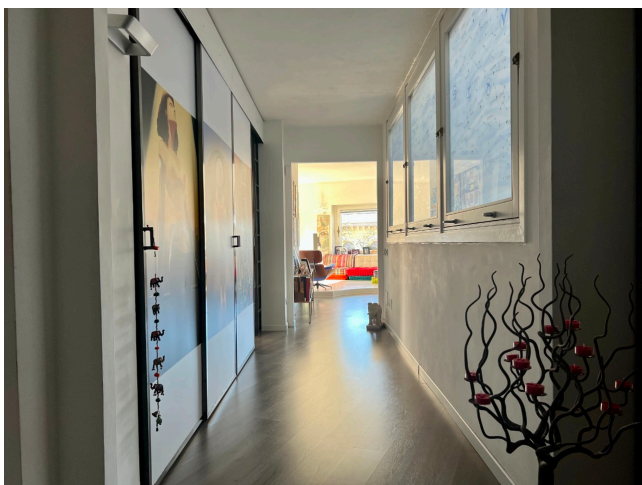

Location 2822

APPARTAMENTO
MODERNO
ROMA (RM) MONTI

Appartamento moderno con vista Colosseo, salone open space con ampie vetrate e circondato da terrazzo e balconata. Area notte con tre stanze da letto e cucina.