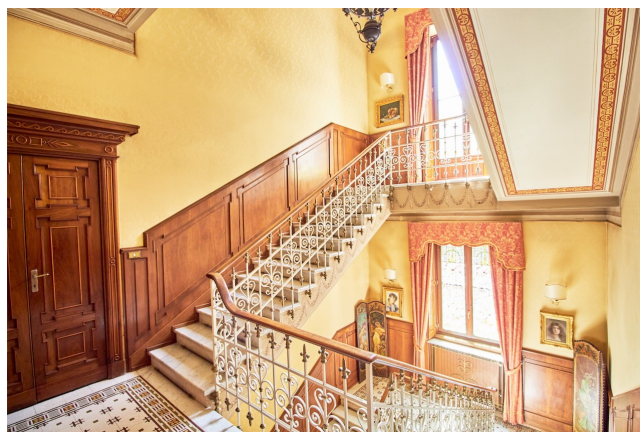

Location 2821

VILLA
LUSSUOSA
STRESA (VB)

Si può consultare la scheda online di questa location all'indirizzo <http://www.inlocation.it/location/2821>