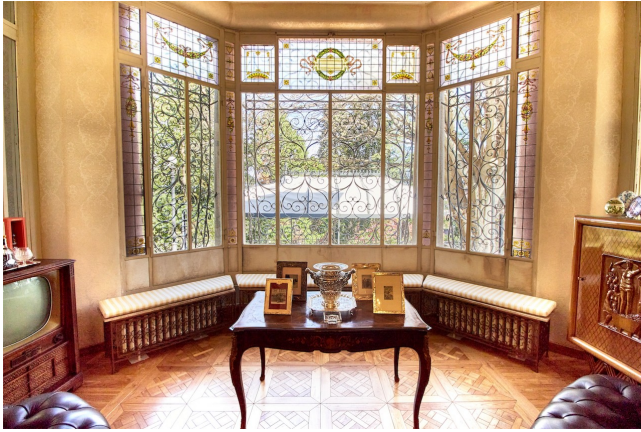

Location 2821

VILLA
LUSSUOSA
STRESA (VB)

Si può consultare la scheda online di questa location all'indirizzo <http://www.inlocation.it/location/2821>