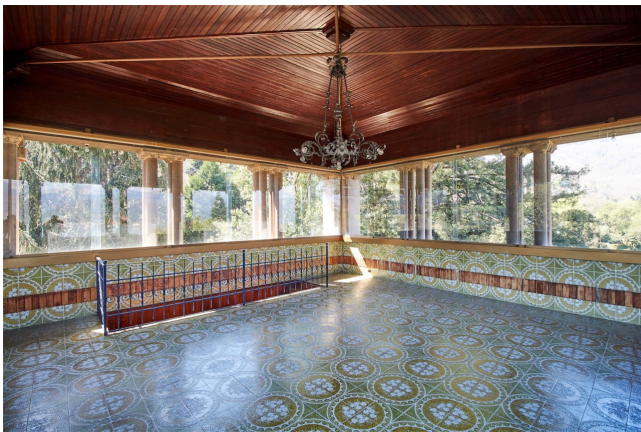

Location 2821

VILLA
LUSSUOSA
STRESA (VB)

Si può consultare la scheda online di questa location all'indirizzo <http://www.inlocation.it/location/2821>