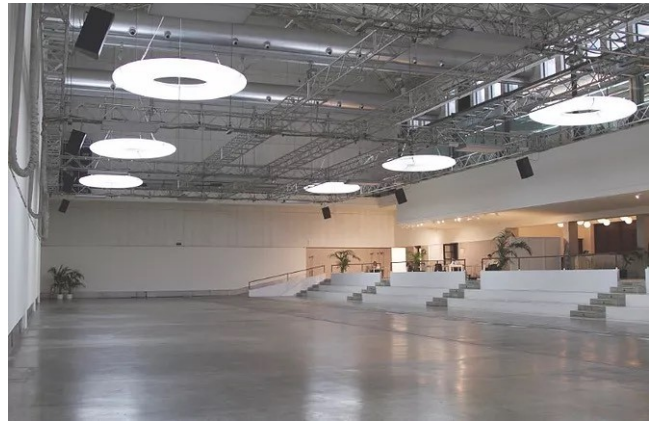

Location 2818

SPAZIO EVENTI
INDUSTRIALE
MILANO (MI)

Si può consultare la scheda online di questa location all'indirizzo <http://www.inlocation.it/location/2818>