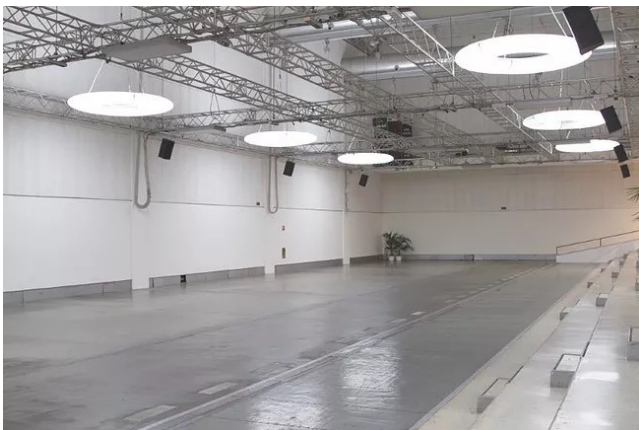

Location 2818

SPAZIO EVENTI
INDUSTRIALE
MILANO (MI)

Si può consultare la scheda online di questa location all'indirizzo <http://www.inlocation.it/location/2818>