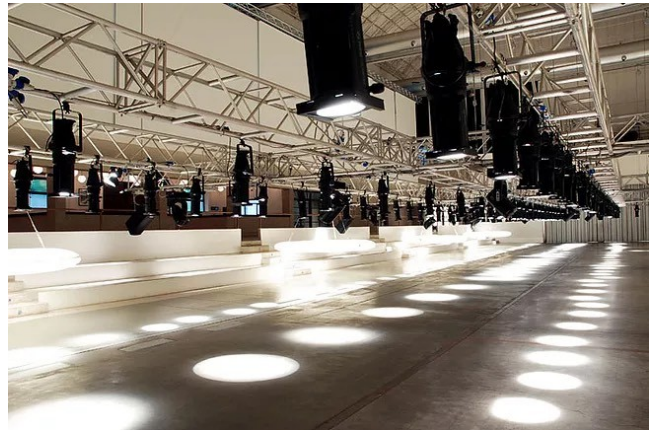

Location 2818

SPAZIO EVENTI
INDUSTRIALE
MILANO (MI)

Si può consultare la scheda online di questa location all'indirizzo <http://www.inlocation.it/location/2818>