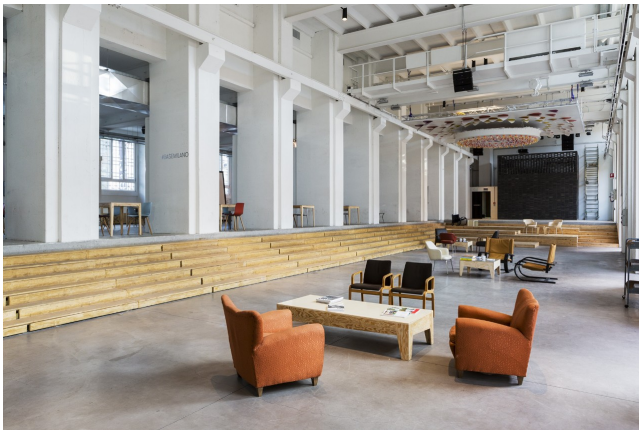

## Location 2817

LOFT  
INDUSTRIALE  
MILANO (MI)

Si può consultare la scheda online di questa location all'indirizzo <http://www.inlocation.it/location/2817>