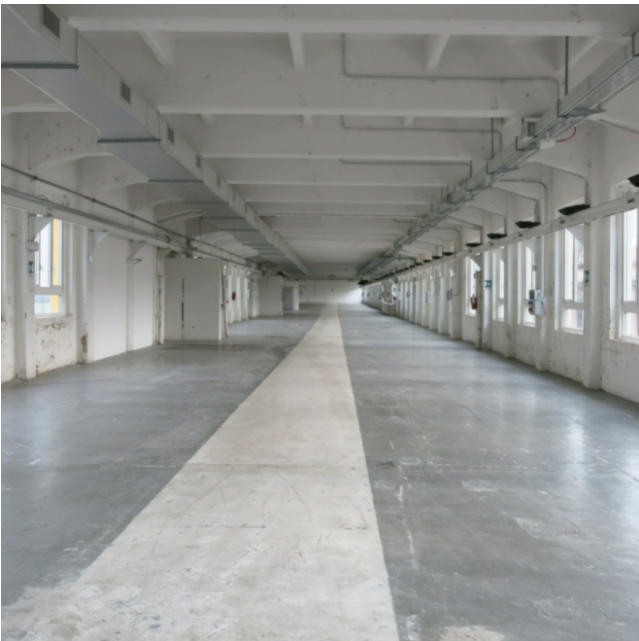

## Location 2817

LOFT  
INDUSTRIALE  
MILANO (MI)

Si può consultare la scheda online di questa location all'indirizzo <http://www.inlocation.it/location/2817>