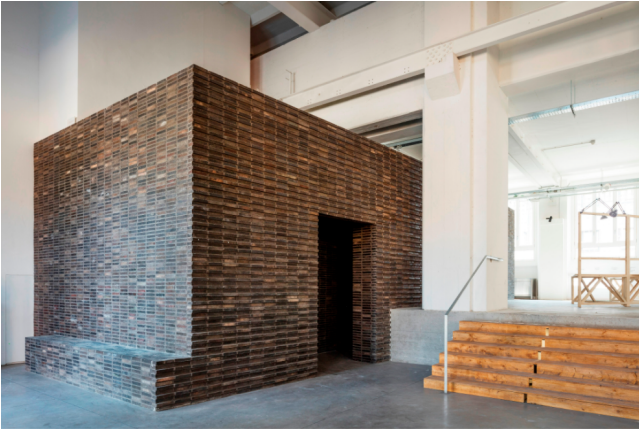

## Location 2817

LOFT  
INDUSTRIALE  
MILANO (MI)

Si può consultare la scheda online di questa location all'indirizzo <http://www.inlocation.it/location/2817>