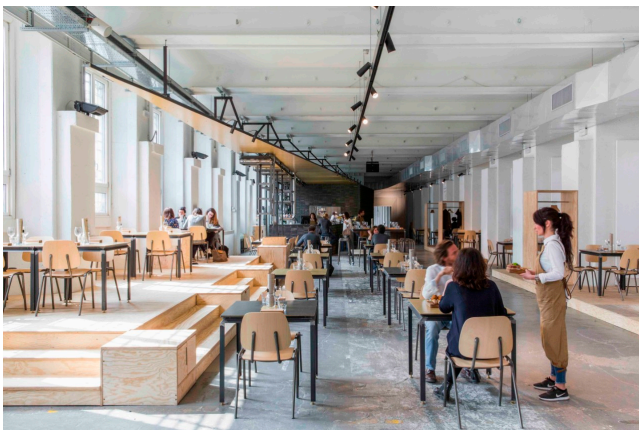

## Location 2817

LOFT  
INDUSTRIALE  
MILANO (MI)

Si può consultare la scheda online di questa location all'indirizzo <http://www.inlocation.it/location/2817>