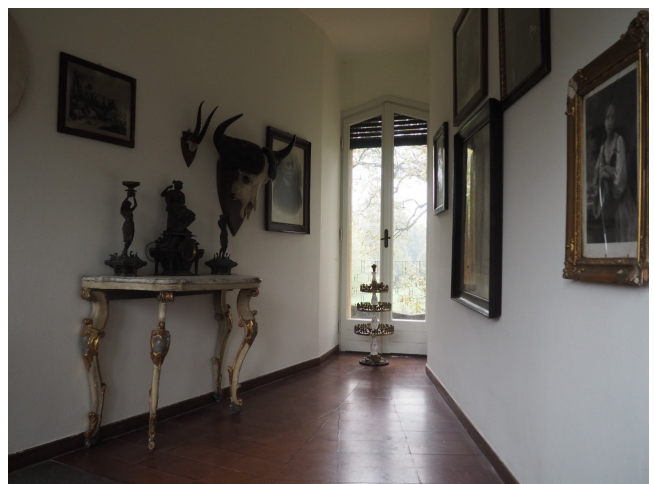

## Location 2815

VILLA  
CLASSICA  
MONZA BRIANZA (MI)

Si può consultare la scheda online di questa location all'indirizzo <http://www.inlocation.it/location/2815>