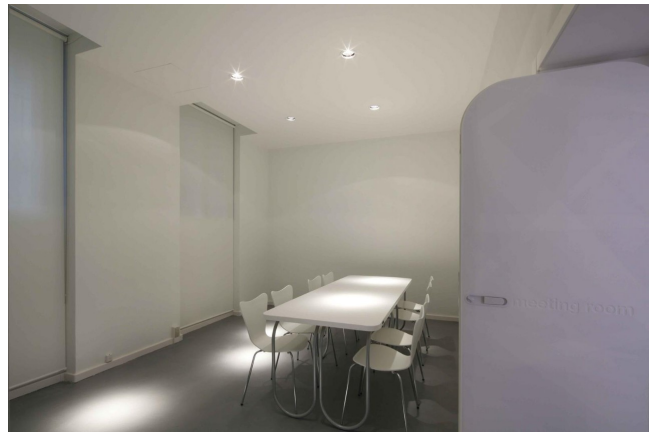

Location 2814

LOFT
MODERNO
MILANO (MI)

Si può consultare la scheda online di questa location all'indirizzo <http://www.inlocation.it/location/2814>