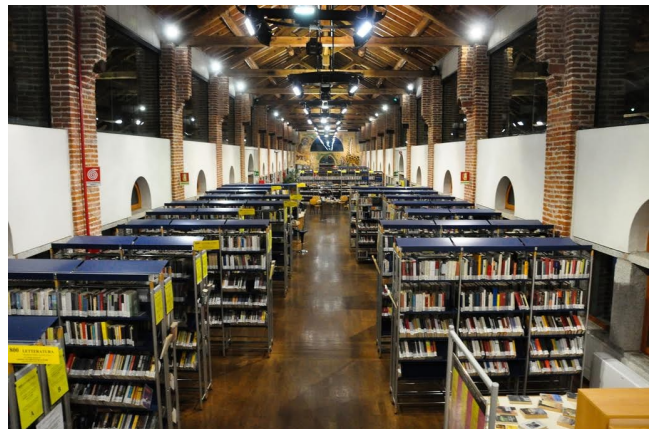

Location 2811

SPAZIO EVENTI
CONTEMPORANEO
MILANO (MI)

Si può consultare la scheda online di questa location all'indirizzo <http://www.inlocation.it/location/2811>