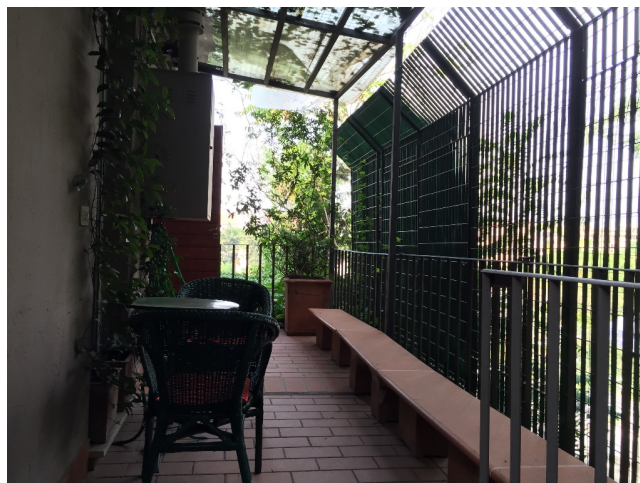

## Location 281

APPARTAMENTO  
CONTEMPORANEO  
ROMA (RM) PARIOLI - PINCIANO - FLAMINIO

Si può consultare la scheda online di questa location all'indirizzo <http://www.inlocation.it/location/281>