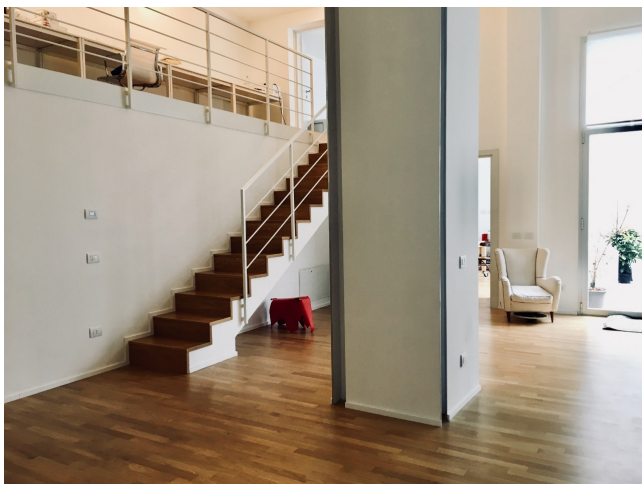

## Location 2809

LOFT  
CONTEMPORANEO  
MILANO (MI)

Si può consultare la scheda online di questa location all'indirizzo <http://www.inlocation.it/location/2809>