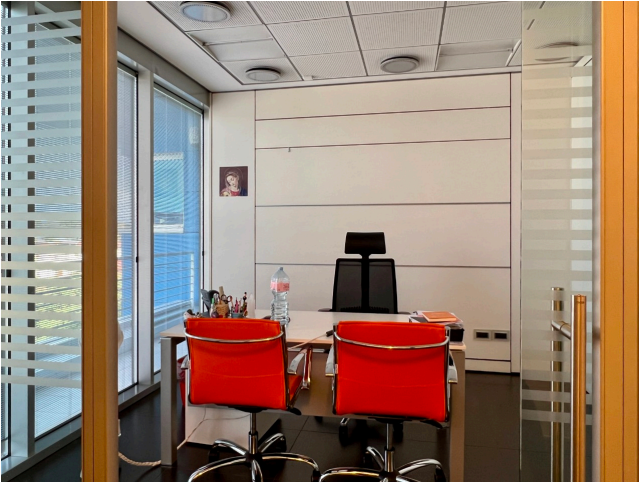

Location 2801

UFFICIO
MODERNO
ROMA (RM) ROMA SUD

Uffici moderni in edificio di recente costruzione, posizionati al secondo piano e circondati da terrazzi. Reception all'ingresso, corridoio a vetri su cui si affacciano uffici, aule e sale riunioni. Parcheggi privati per mezzi tecnici. Disponibilità su richiesta.