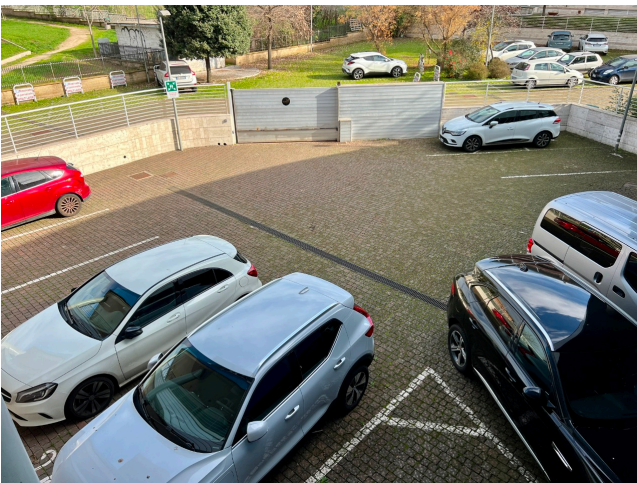

Location 2800

UFFICIO
MODERNO
ROMA (RM) ROMA SUD

Uffici moderni in edificio di nuova costruzione. Ingresso su reception, corridoio su cui si affacciano 5/6 uffici e sala riunioni. Interamente circondato da terrazzi. Parcheggi tecnici privati. disponibilità su richiesta.