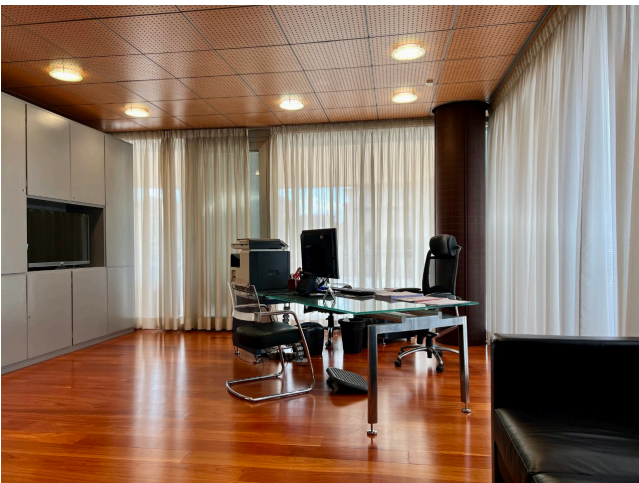

Location 2800

UFFICIO
MODERNO
ROMA (RM) ROMA SUD

Uffici moderni in edificio di nuova costruzione. Ingresso su reception, corridoio su cui si affacciano 5/6 uffici e sala riunioni. Interamente circondato da terrazzi. Parcheggi tecnici privati. disponibilità su richiesta.