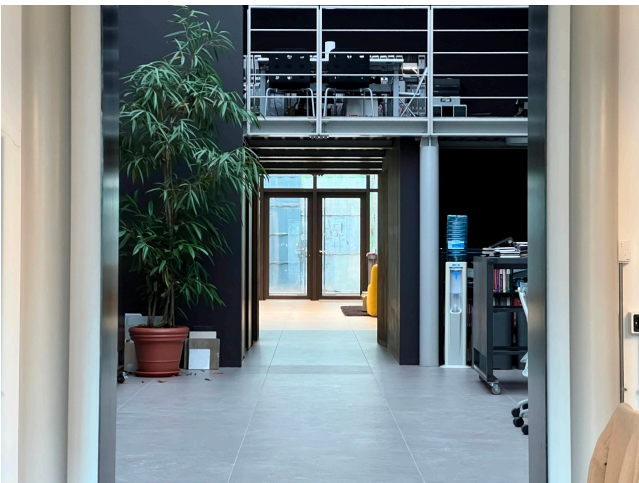

## Location 2799

LOFT  
MODERNO  
ROMA (RM) SAN LORENZO - TIBURTINO

Studio frutto di un recente recupero industriale. Ingresso su spazio aperto, vetrata che porta all'area interna divisa in tre porzioni tutte soppalcate con presenza di ampi lucernari. 40 Kw a disposizione.