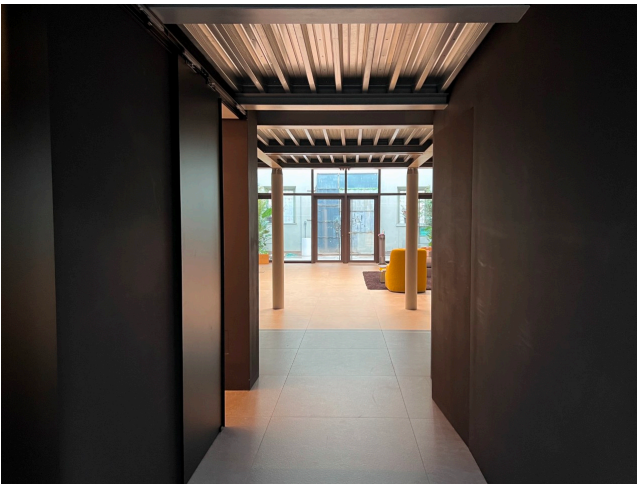

## Location 2799

LOFT  
MODERNO  
ROMA (RM) SAN LORENZO - TIBURTINO

Studio frutto di un recente recupero industriale. Ingresso su spazio aperto, vetrata che porta all'area interna divisa in tre porzioni tutte soppalcate con presenza di ampi lucernari. 40 Kw a disposizione.