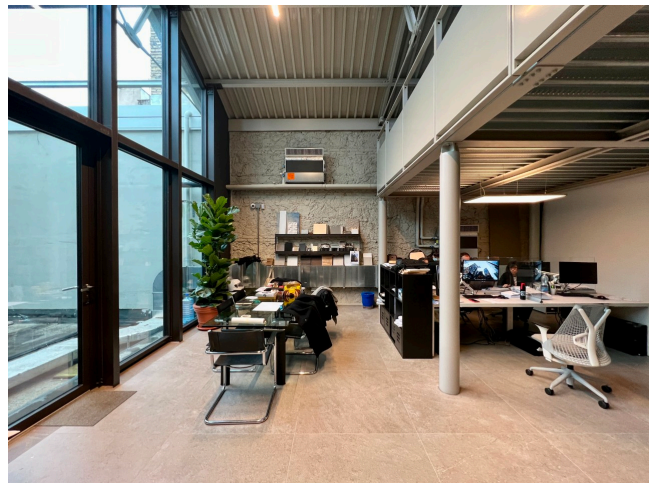

## Location 2799

LOFT  
MODERNO  
ROMA (RM) SAN LORENZO - TIBURTINO

Studio frutto di un recente recupero industriale. Ingresso su spazio aperto, vetrata che porta all'area interna divisa in tre porzioni tutte soppalcate con presenza di ampi lucernari. 40 Kw a disposizione.