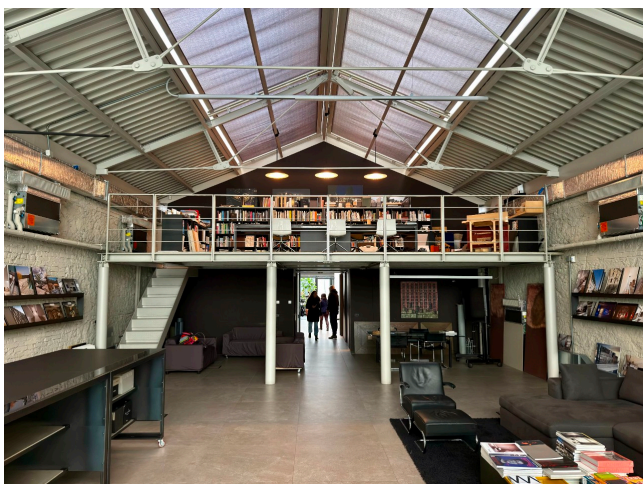

## Location 2799

LOFT  
MODERNO  
ROMA (RM) SAN LORENZO - TIBURTINO

Studio frutto di un recente recupero industriale. Ingresso su spazio aperto, vetrata che porta all'area interna divisa in tre porzioni tutte soppalcate con presenza di ampi lucernari. 40 Kw a disposizione.