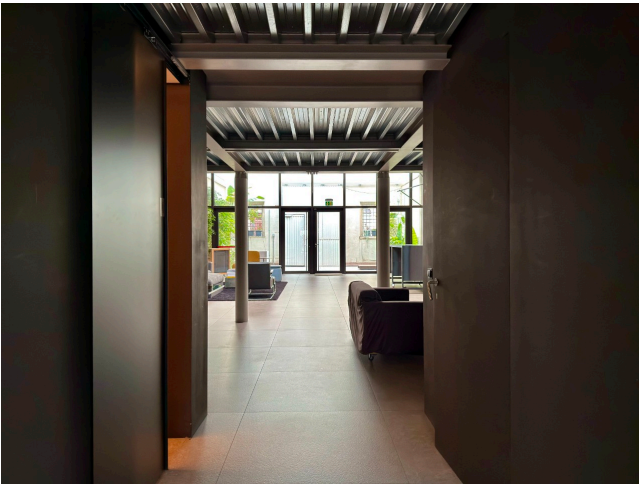

## Location 2799

LOFT  
MODERNO  
ROMA (RM) SAN LORENZO - TIBURTINO

Studio frutto di un recente recupero industriale. Ingresso su spazio aperto, vetrata che porta all'area interna divisa in tre porzioni tutte soppalcate con presenza di ampi lucernari. 40 Kw a disposizione.