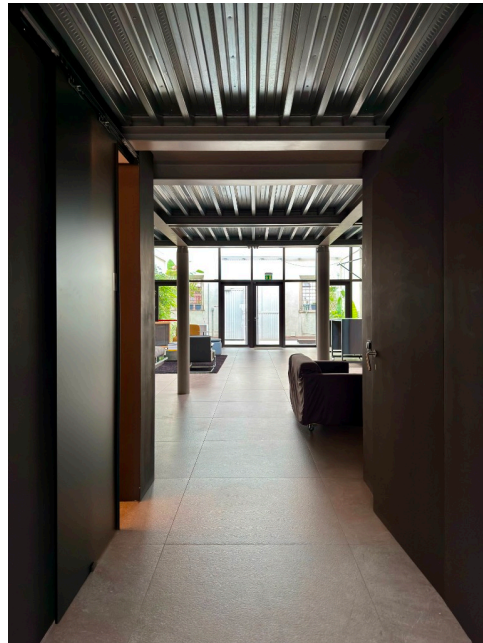

## Location 2799

LOFT  
MODERNO  
ROMA (RM) SAN LORENZO - TIBURTINO

Studio frutto di un recente recupero industriale. Ingresso su spazio aperto, vetrata che porta all'area interna divisa in tre porzioni tutte soppalcate con presenza di ampi lucernari. 40 Kw a disposizione.