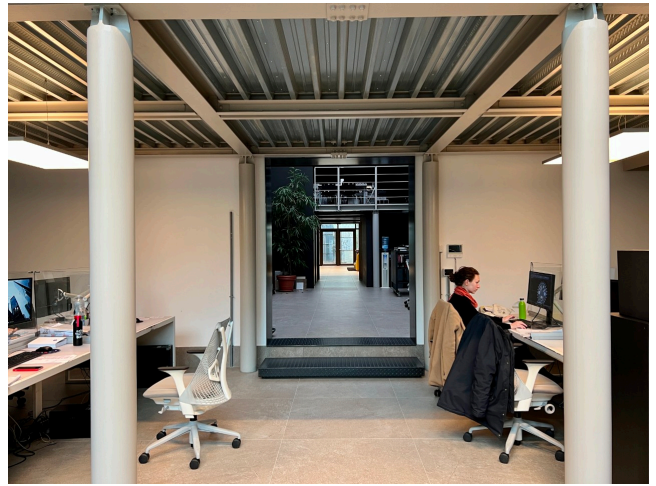

## Location 2799

LOFT  
MODERNO  
ROMA (RM) SAN LORENZO - TIBURTINO

Studio frutto di un recente recupero industriale. Ingresso su spazio aperto, vetrata che porta all'area interna divisa in tre porzioni tutte soppalcate con presenza di ampi lucernari. 40 Kw a disposizione.