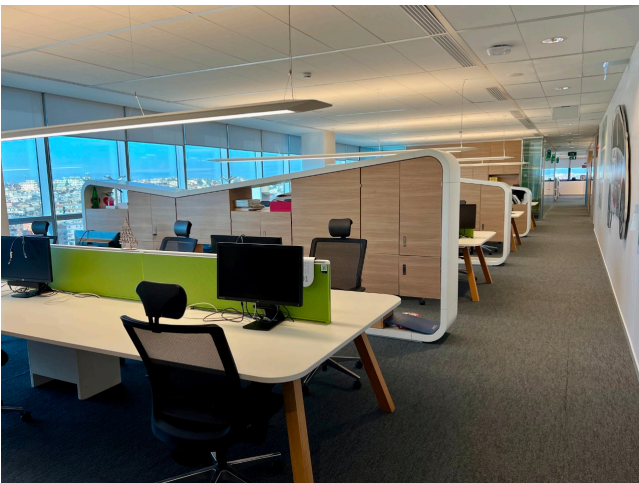

## Location 2798

UFFICIO  
MODERNO  
ROMA (RM) SAN LORENZO - TIBURTINO

Uffici moderni a vetri con ampia reception, tornelli, openspace, terrazze ed aree esterne. Possibili riprese su richiesta nel week end o in orari notturni. Parcheggi privati.