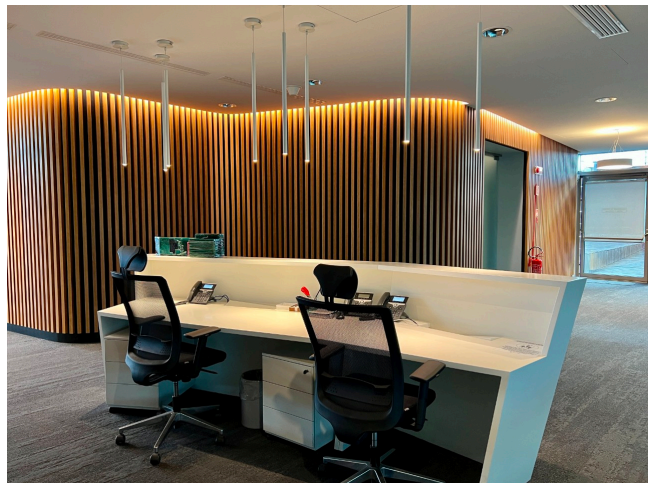

## Location 2798

UFFICIO  
MODERNO  
ROMA (RM) SAN LORENZO - TIBURTINO

Uffici moderni a vetri con ampia reception, tornelli, openspace, terrazze ed aree esterne. Possibili riprese su richiesta nel week end o in orari notturni. Parcheggi privati.