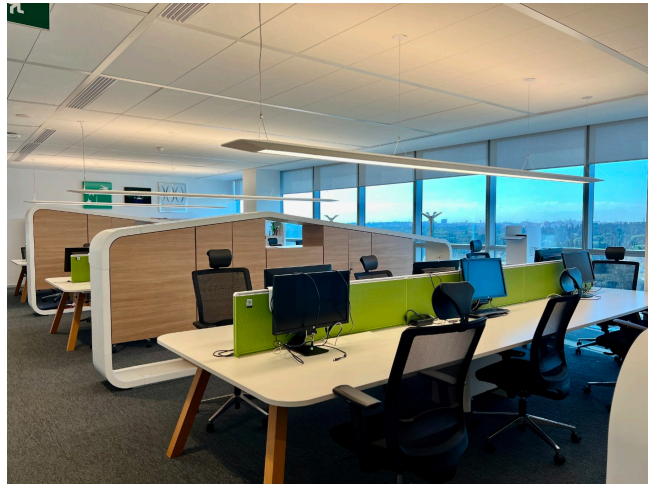

## Location 2798

UFFICIO  
MODERNO  
ROMA (RM) SAN LORENZO - TIBURTINO

Uffici moderni a vetri con ampia reception, tornelli, openspace, terrazze ed aree esterne. Possibili riprese su richiesta nel week end o in orari notturni. Parcheggi privati.