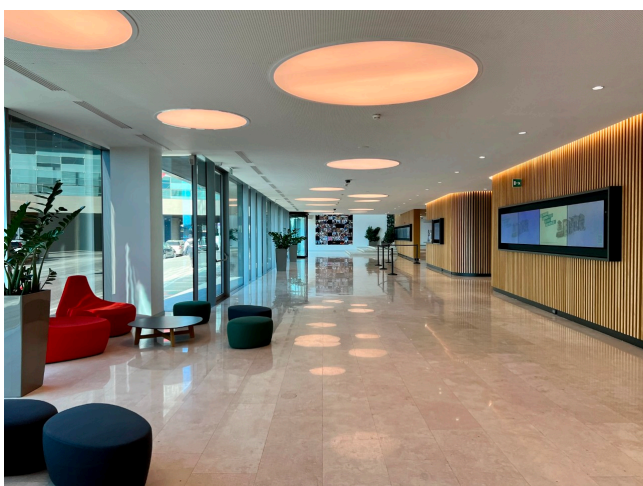

## Location 2798

UFFICIO  
MODERNO  
ROMA (RM) SAN LORENZO - TIBURTINO

Uffici moderni a vetri con ampia reception, tornelli, openspace, terrazze ed aree esterne. Possibili riprese su richiesta nel week end o in orari notturni. Parcheggi privati.