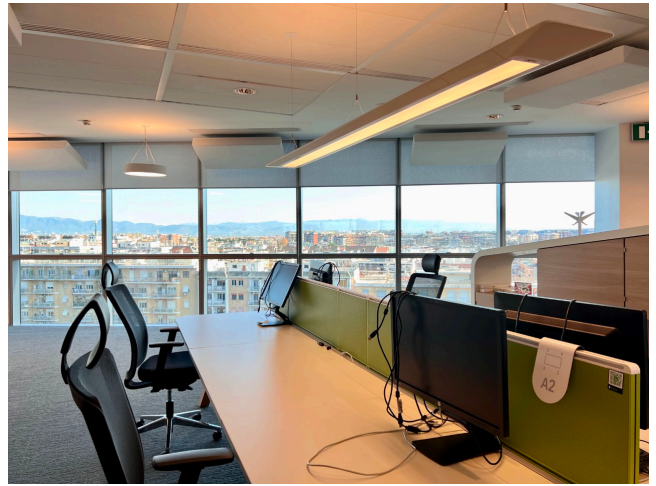

## Location 2798

UFFICIO  
MODERNO  
ROMA (RM) SAN LORENZO - TIBURTINO

Uffici moderni a vetri con ampia reception, tornelli, openspace, terrazze ed aree esterne. Possibili riprese su richiesta nel week end o in orari notturni. Parcheggi privati.