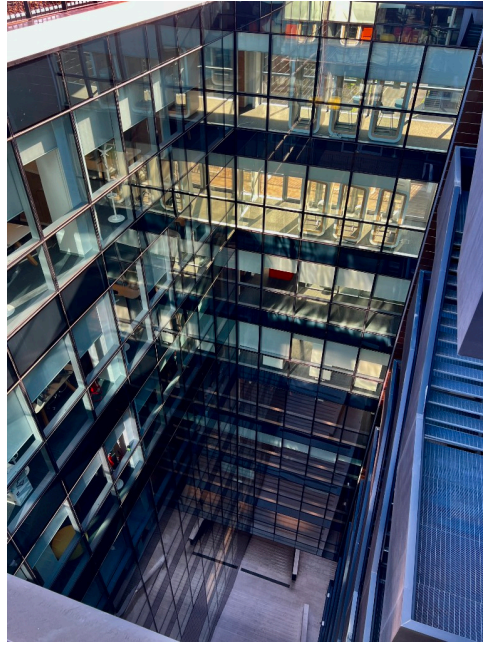

## Location 2798

UFFICIO  
MODERNO  
ROMA (RM) SAN LORENZO - TIBURTINO

Uffici moderni a vetri con ampia reception, tornelli, openspace, terrazze ed aree esterne. Possibili riprese su richiesta nel week end o in orari notturni. Parcheggi privati.