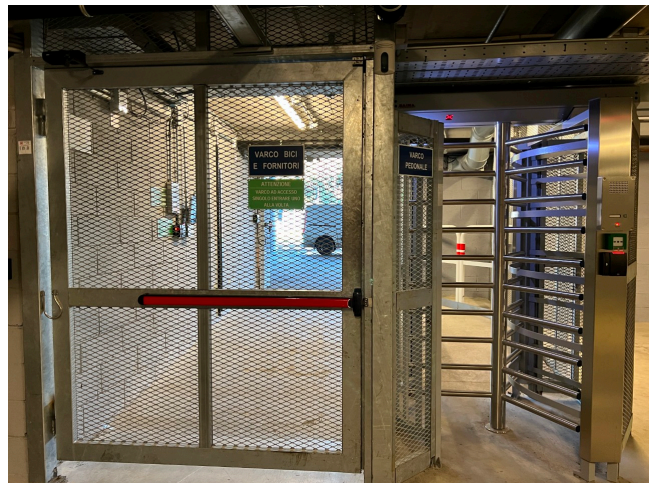

## Location 2798

UFFICIO  
MODERNO  
ROMA (RM) SAN LORENZO - TIBURTINO

Uffici moderni a vetri con ampia reception, tornelli, openspace, terrazze ed aree esterne. Possibili riprese su richiesta nel week end o in orari notturni. Parcheggi privati.