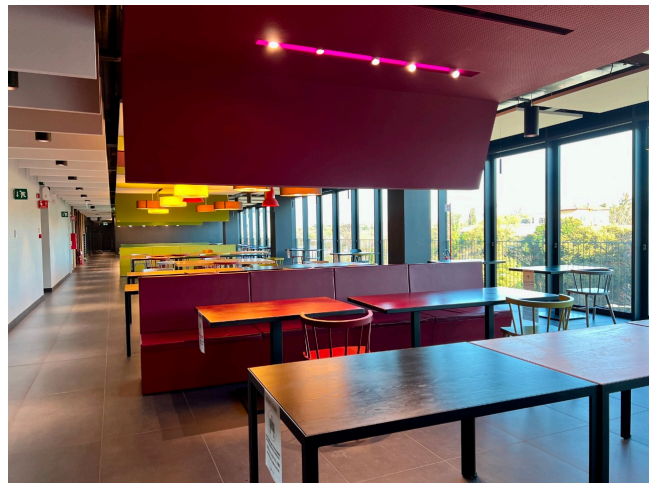

## Location 2798

UFFICIO  
MODERNO  
ROMA (RM) SAN LORENZO - TIBURTINO

Uffici moderni a vetri con ampia reception, tornelli, openspace, terrazze ed aree esterne. Possibili riprese su richiesta nel week end o in orari notturni. Parcheggi privati.