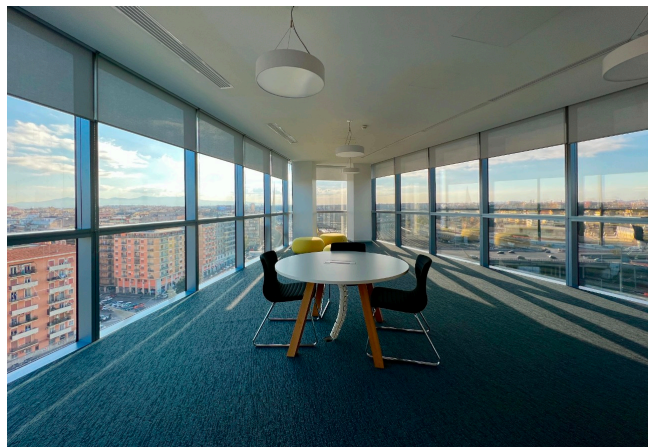

## Location 2798

UFFICIO  
MODERNO  
ROMA (RM) SAN LORENZO - TIBURTINO

Uffici moderni a vetri con ampia reception, tornelli, openspace, terrazze ed aree esterne. Possibili riprese su richiesta nel week end o in orari notturni. Parcheggi privati.