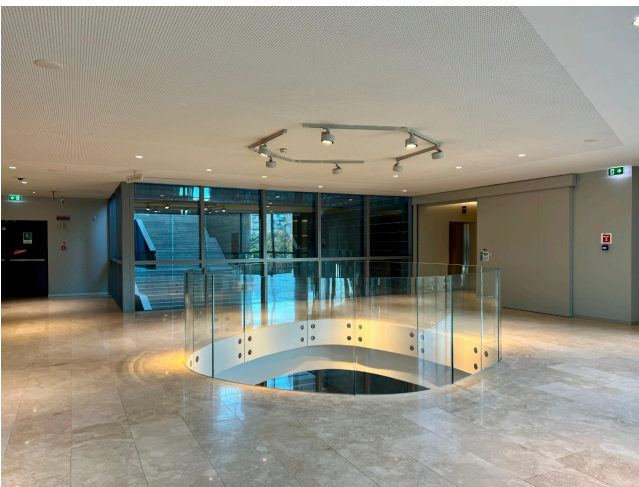

## Location 2798

UFFICIO  
MODERNO  
ROMA (RM) SAN LORENZO - TIBURTINO

Uffici moderni a vetri con ampia reception, tornelli, openspace, terrazze ed aree esterne. Possibili riprese su richiesta nel week end o in orari notturni. Parcheggi privati.