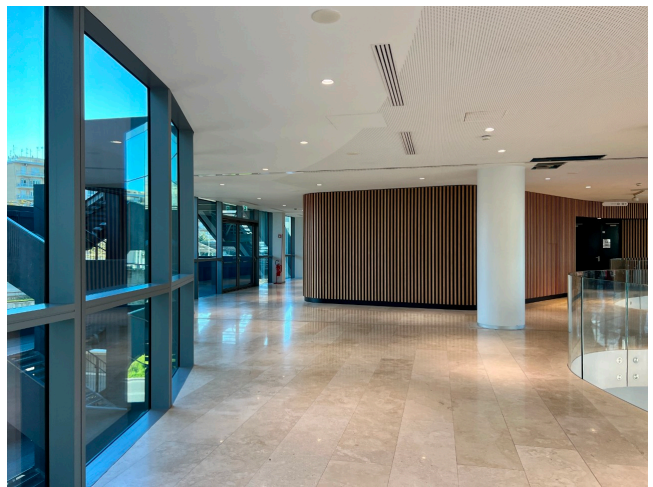

## Location 2798

UFFICIO  
MODERNO  
ROMA (RM) SAN LORENZO - TIBURTINO

Uffici moderni a vetri con ampia reception, tornelli, openspace, terrazze ed aree esterne. Possibili riprese su richiesta nel week end o in orari notturni. Parcheggi privati.