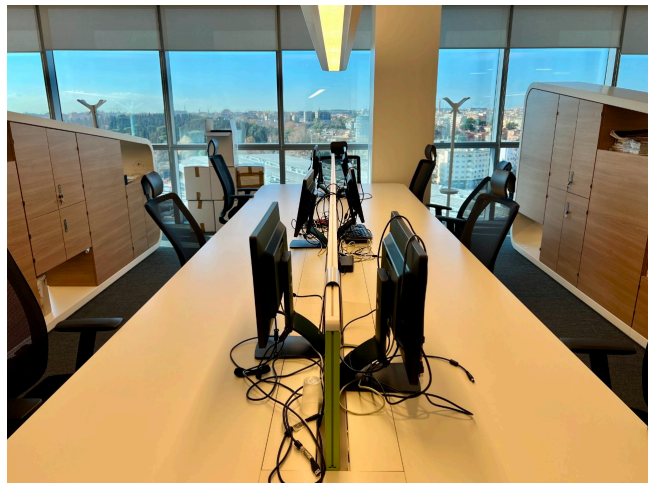

## Location 2798

UFFICIO  
MODERNO  
ROMA (RM) SAN LORENZO - TIBURTINO

Uffici moderni a vetri con ampia reception, tornelli, openspace, terrazze ed aree esterne. Possibili riprese su richiesta nel week end o in orari notturni. Parcheggi privati.