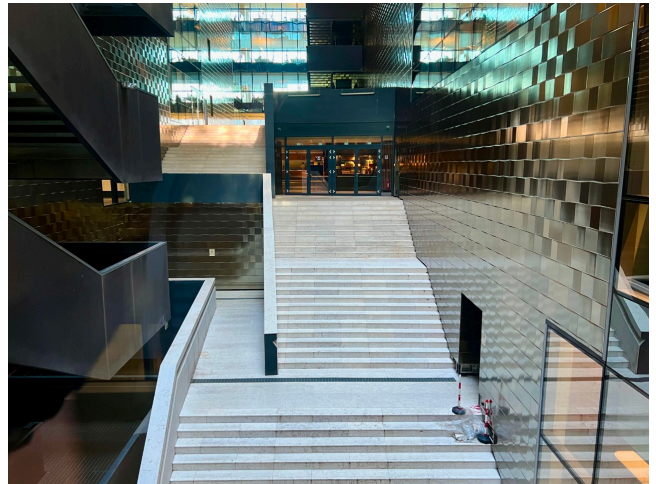

## Location 2798

UFFICIO  
MODERNO  
ROMA (RM) SAN LORENZO - TIBURTINO

Uffici moderni a vetri con ampia reception, tornelli, openspace, terrazze ed aree esterne. Possibili riprese su richiesta nel week end o in orari notturni. Parcheggi privati.