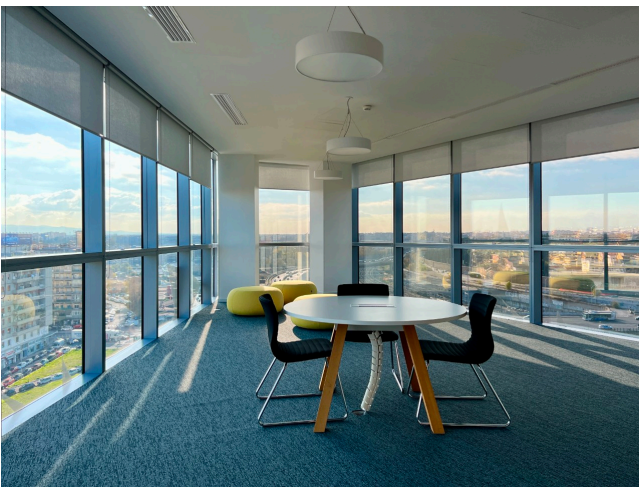

## Location 2798

UFFICIO  
MODERNO  
ROMA (RM) SAN LORENZO - TIBURTINO

Uffici moderni a vetri con ampia reception, tornelli, openspace, terrazze ed aree esterne. Possibili riprese su richiesta nel week end o in orari notturni. Parcheggi privati.