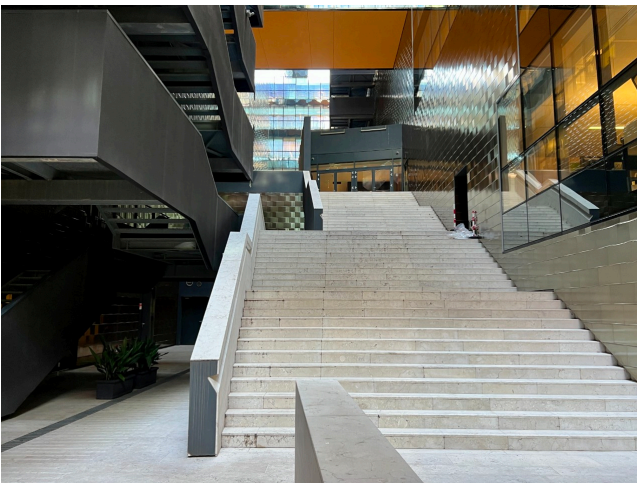

## Location 2798

UFFICIO  
MODERNO  
ROMA (RM) SAN LORENZO - TIBURTINO

Uffici moderni a vetri con ampia reception, tornelli, openspace, terrazze ed aree esterne. Possibili riprese su richiesta nel week end o in orari notturni. Parcheggi privati.